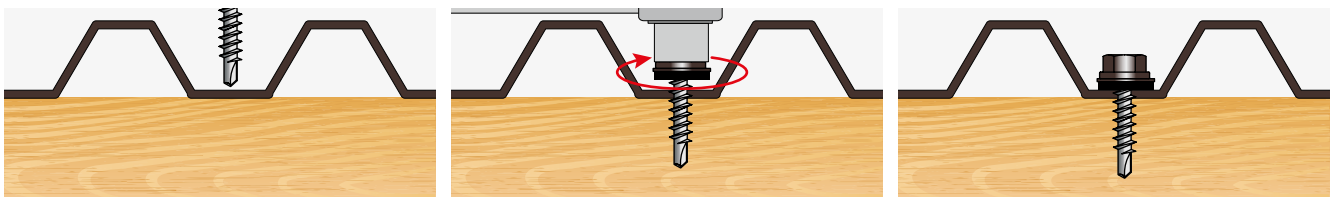

САМОРЕЗ КРОВЕЛЬНЫЙ 4,8 мм ПО ДЕРЕВУ

ШАЙБА С ПРОКЛАДКОЙ EPDM

RAL 8017 (ШОКОЛАДНО-КОРИЧНЕВЫЙ)

**СВОЙСТВА:**

- САМОСВЕРЛЯЮЩИЙ ВИНТ ИЗ ЗАКАЛЕННОЙ УГЛЕРОДИСТОЙ СТАЛИ, С УКРОЧЕННЫМ СВЕРЛОМ И ПЛОСКОЙ ГОЛОВКОЙ
- ШАЙБА С ГЕРМЕТИЗИРУЮЩЕЙ ПРОКЛАДКОЙ ИЗ EPDM РЕЗИНЫ
- ПОЛНАЯ РЕЗЬБА, РЕДКАЯ
- ПОКРЫТИЕ: БЕЛЫЙ ЦИНК
- СТАЛЬ S1022

ПРИМЕНЕНИЕ

ПРЕДНАЗНАЧЕН ДЛЯ КРЕПЛЕНИЯ СТАЛЬНЫХ ЛИСТОВ К ДЕРЕВЯННЫМ КОНСТРУКЦИЯМ.

D мм.	L мм.	A мм.	K мм.	P мм.	T мм.	РАЗМЕР ПОД КЛЮЧ
4,8	19	14,0	5,0	2,12	4,0 - 5,0	SW8
4,8	29	14,0	5,0	2,12	4,0 - 5,0	SW8
4,8	35	14,0	5,0	2,12	4,0 - 5,0	SW8
4,8	38	14,0	5,0	2,12	4,0 - 5,0	SW8
4,8	50	14,0	5,0	2,12	4,0 - 5,0	SW8
4,8	60	14,0	5,0	2,12	4,0 - 5,0	SW8
4,8	65	14,0	5,0	2,12	4,0 - 5,0	SW8
4,8	70	14,0	5,0	2,12	4,0 - 5,0	SW8
4,8	75	14,0	5,0	2,12	4,0 - 5,0	SW8
4,8	80	14,0	5,0	2,12	4,0 - 5,0	SW8