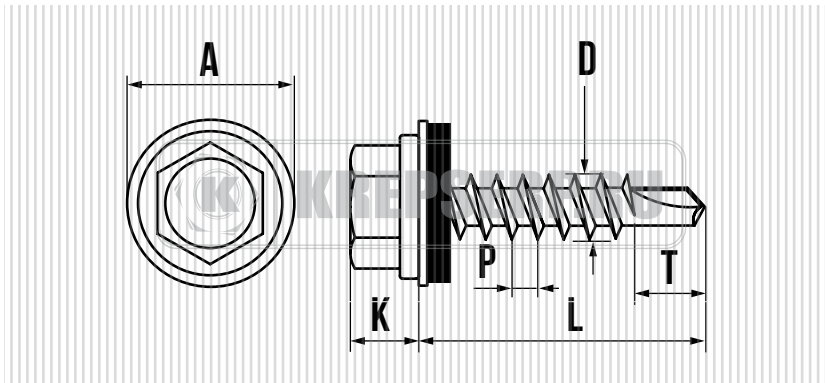

САМОРЕЗ КРОВЕЛЬНЫЙ 4,8 мм ПО ДЕРЕВУ

ШАЙБА С ПРОКЛАДКОЙ EPDM

RAL 8017 (ШОКОЛАДНО-КОРИЧНЕВЫЙ)

**СВОЙСТВА:**

- САМОСВЕРЛЯЮЩИЙ ВИНТ ИЗ ЗАКАЛЕННОЙ УГЛЕРОДИСТОЙ СТАЛИ, С УКРОЧЕННЫМ СВЕРЛОМ И ПЛОСКОЙ ГОЛОВКОЙ
- ШАЙБА С ГЕРМЕТИЗИРУЮЩЕЙ ПРОКЛАДКОЙ ИЗ EPDM РЕЗИНЫ
- ПОЛНАЯ РЕЗЬБА, РЕДКАЯ
- ПОКРЫТИЕ: БЕЛЫЙ ЦИНК
- СТАЛЬ S1022

ПРИМЕНЕНИЕ

ПРЕДНАЗНАЧЕН ДЛЯ КРЕПЛЕНИЯ СТАЛЬНЫХ ЛИСТОВ К ДЕРЕВЯННЫМ КОНСТРУКЦИЯМ.

D мм.	L мм.	A мм.	K мм.	P мм.	T мм.	РАЗМЕР ПОД КЛЮЧ
4,8	19	14,0	5,0	2,12	4,0 - 5,0	SW8
4,8	29	14,0	5,0	2,12	4,0 - 5,0	SW8
4,8	35	14,0	5,0	2,12	4,0 - 5,0	SW8
4,8	38	14,0	5,0	2,12	4,0 - 5,0	SW8
4,8	50	14,0	5,0	2,12	4,0 - 5,0	SW8
4,8	60	14,0	5,0	2,12	4,0 - 5,0	SW8
4,8	65	14,0	5,0	2,12	4,0 - 5,0	SW8
4,8	70	14,0	5,0	2,12	4,0 - 5,0	SW8
4,8	75	14,0	5,0	2,12	4,0 - 5,0	SW8
4,8	80	14,0	5,0	2,12	4,0 - 5,0	SW8