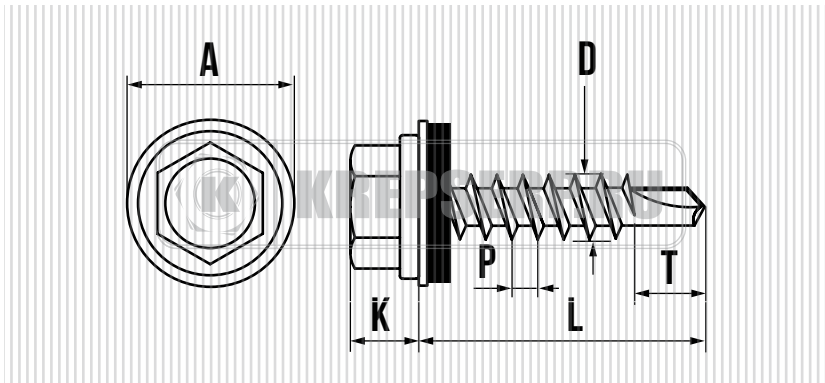

САМОРЕЗ КРОВЕЛЬНЫЙ 4,8 мм ПО ДЕРЕВУ ШАЙБА С ПРОКЛАДКОЙ EPDM RAL 6005 (ЗЕЛЁНЫЙ МОХ)

**СВОЙСТВА:**

- САМОСВЕРЛЯЮЩИЙ ВИНТ ИЗ ЗАКАЛЕННОЙ УГЛЕРОДИСТОЙ СТАЛИ, С УКРОЧЕННЫМ СВЕРЛОМ И ПЛОСКОЙ ГОЛОВКОЙ
- ШАЙБА С ГЕРМЕТИЗИРУЮЩЕЙ ПРОКЛАДКОЙ ИЗ EPDM РЕЗИНЫ
- ПОЛНАЯ РЕЗЬБА, РЕДКАЯ
- ПОКРЫТИЕ: БЕЛЫЙ ЦИНК
- СТАЛЬ S1022

ПРИМЕНЕНИЕ

ПРЕДНАЗНАЧЕН ДЛЯ КРЕПЛЕНИЯ СТАЛЬНЫХ ЛИСТОВ К ДЕРЕВЯННЫМ КОНСТРУКЦИЯМ.

D мм.	L мм.	A мм.	K мм.	P мм.	T мм.	РАЗМЕР ПОД КЛЮЧ
4,8	19	14,0	5,0	2,12	4,0 - 5,0	SW8
4,8	29	14,0	5,0	2,12	4,0 - 5,0	SW8
4,8	35	14,0	5,0	2,12	4,0 - 5,0	SW8
4,8	38	14,0	5,0	2,12	4,0 - 5,0	SW8
4,8	50	14,0	5,0	2,12	4,0 - 5,0	SW8
4,8	60	14,0	5,0	2,12	4,0 - 5,0	SW8
4,8	65	14,0	5,0	2,12	4,0 - 5,0	SW8
4,8	70	14,0	5,0	2,12	4,0 - 5,0	SW8
4,8	75	14,0	5,0	2,12	4,0 - 5,0	SW8
4,8	80	14,0	5,0	2,12	4,0 - 5,0	SW8