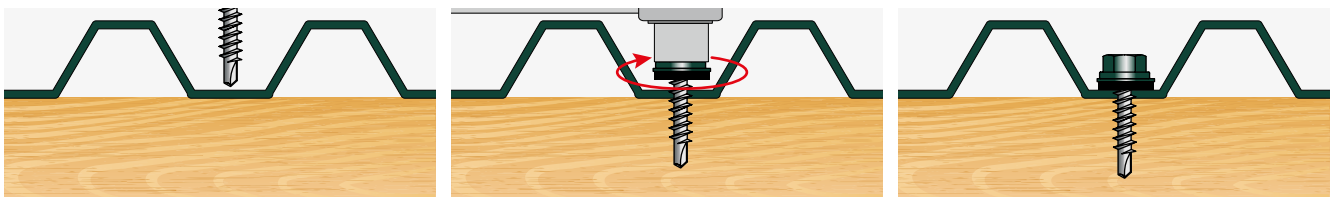

САМОРЕЗ КРОВЕЛЬНЫЙ 4,8 мм ПО ДЕРЕВУ ШАЙБА С ПРОКЛАДКОЙ EPDM RAL 6005 (ЗЕЛЁНЫЙ МОХ)

**СВОЙСТВА:**

- САМОСВЕРЛЯЮЩИЙ ВИНТ ИЗ ЗАКАЛЕННОЙ УГЛЕРОДИСТОЙ СТАЛИ, С УКРОЧЕННЫМ СВЕРЛОМ И ПЛОСКОЙ ГОЛОВКОЙ
- ШАЙБА С ГЕРМЕТИЗИРУЮЩЕЙ ПРОКЛАДКОЙ ИЗ EPDM РЕЗИНЫ
- ПОЛНАЯ РЕЗЬБА, РЕДКАЯ
- ПОКРЫТИЕ: БЕЛЫЙ ЦИНК
- СТАЛЬ S1022

ПРИМЕНЕНИЕ

ПРЕДНАЗНАЧЕН ДЛЯ КРЕПЛЕНИЯ СТАЛЬНЫХ ЛИСТОВ К ДЕРЕВЯННЫМ КОНСТРУКЦИЯМ.

D мм.	L мм.	A мм.	K мм.	P мм.	T мм.	РАЗМЕР ПОД КЛЮЧ
4,8	19	14,0	5,0	2,12	4,0 - 5,0	SW8
4,8	29	14,0	5,0	2,12	4,0 - 5,0	SW8
4,8	35	14,0	5,0	2,12	4,0 - 5,0	SW8
4,8	38	14,0	5,0	2,12	4,0 - 5,0	SW8
4,8	50	14,0	5,0	2,12	4,0 - 5,0	SW8
4,8	60	14,0	5,0	2,12	4,0 - 5,0	SW8
4,8	65	14,0	5,0	2,12	4,0 - 5,0	SW8
4,8	70	14,0	5,0	2,12	4,0 - 5,0	SW8
4,8	75	14,0	5,0	2,12	4,0 - 5,0	SW8
4,8	80	14,0	5,0	2,12	4,0 - 5,0	SW8