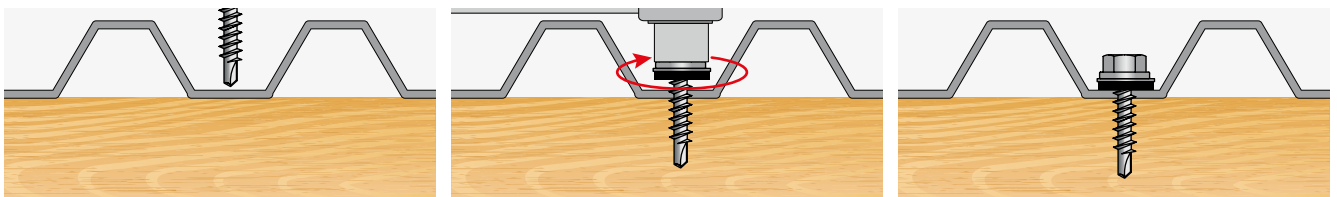

# САМОРЕЗ КРОВЕЛЬНЫЙ 4,8 мм ПО ДЕРЕВУ ШАЙБА С ПРОКЛАДКОЙ EPDM RAL 7004 ( СИГНАЛЬНЫЙ СЕРЫЙ )

**СВОЙСТВА:**

- САМОСВЕРЛЯЩИЙ ВИНТ ИЗ ЗАКАЛЕННОЙ УГЛЕРОДИСТОЙ СТАЛИ, С УКРОЧЕННЫМ СВЕРЛОМ И ПЛОСКОЙ ГОЛОВКОЙ
- ШАЙБА С ГЕРМЕТИЗИРУЮЩЕЙ ПРОКЛАДКОЙ ИЗ EPDM РЕЗИНЫ
- ПОЛНАЯ РЕЗЬБА, РЕДКАЯ
- ПОКРЫТИЕ: БЕЛЫЙ ЦИНК
- СТАЛЬ S1022

**ПРИМЕНЕНИЕ**

ПРЕДНАЗНАЧЕН ДЛЯ КРЕПЛЕНИЯ СТАЛЬНЫХ ЛИСТОВ К ДЕРЕВЯННЫМ КОНСТРУКЦИЯМ.

D мм.	L мм.	A мм.	K мм.	P мм.	T мм.	РАЗМЕР ПОД КЛЮЧ
4,8	19	14,0	5,0	2,12	4,0 - 5,0	SW8
4,8	29	14,0	5,0	2,12	4,0 - 5,0	SW8
4,8	35	14,0	5,0	2,12	4,0 - 5,0	SW8
4,8	38	14,0	5,0	2,12	4,0 - 5,0	SW8
4,8	50	14,0	5,0	2,12	4,0 - 5,0	SW8
4,8	60	14,0	5,0	2,12	4,0 - 5,0	SW8
4,8	65	14,0	5,0	2,12	4,0 - 5,0	SW8
4,8	70	14,0	5,0	2,12	4,0 - 5,0	SW8
4,8	75	14,0	5,0	2,12	4,0 - 5,0	SW8
4,8	80	14,0	5,0	2,12	4,0 - 5,0	SW8