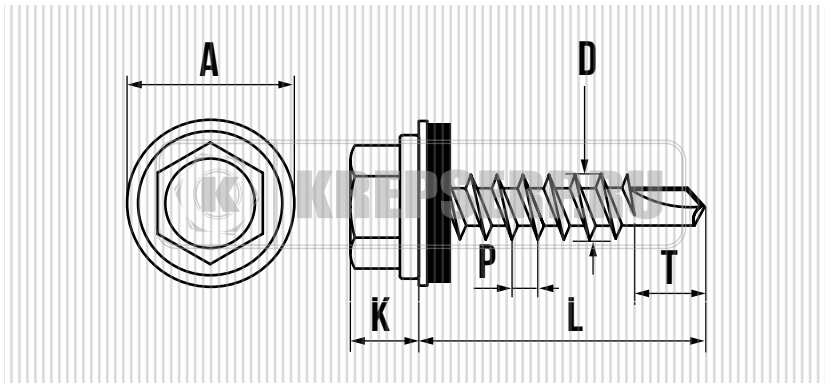

# САМОРЕЗ КРОВЕЛЬНЫЙ 4,8 мм ПО ДЕРЕВУ ШАЙБА С ПРОКЛАДКОЙ EPDM RAL 7004 ( СИГНАЛЬНЫЙ СЕРЫЙ )

**СВОЙСТВА:**

- САМОСВЕРЛЯЩИЙ ВИНТ ИЗ ЗАКАЛЕННОЙ УГЛЕРОДИСТОЙ СТАЛИ, С УКРОЧЕННЫМ СВЕРЛОМ И ПЛОСКОЙ ГОЛОВКОЙ
- ШАЙБА С ГЕРМЕТИЗИРУЮЩЕЙ ПРОКЛАДКОЙ ИЗ EPDM РЕЗИНЫ
- ПОЛНАЯ РЕЗЬБА, РЕДКАЯ
- ПОКРЫТИЕ: БЕЛЫЙ ЦИНК
- СТАЛЬ S1022

**ПРИМЕНЕНИЕ**

ПРЕДНАЗНАЧЕН ДЛЯ КРЕПЛЕНИЯ СТАЛЬНЫХ ЛИСТОВ К ДЕРЕВЯННЫМ КОНСТРУКЦИЯМ.

D мм.	L мм.	A мм.	K мм.	P мм.	T мм.	РАЗМЕР ПОД КЛЮЧ
4,8	19	14,0	5,0	2,12	4,0 - 5,0	SW8
4,8	29	14,0	5,0	2,12	4,0 - 5,0	SW8
4,8	35	14,0	5,0	2,12	4,0 - 5,0	SW8
4,8	38	14,0	5,0	2,12	4,0 - 5,0	SW8
4,8	50	14,0	5,0	2,12	4,0 - 5,0	SW8
4,8	60	14,0	5,0	2,12	4,0 - 5,0	SW8
4,8	65	14,0	5,0	2,12	4,0 - 5,0	SW8
4,8	70	14,0	5,0	2,12	4,0 - 5,0	SW8
4,8	75	14,0	5,0	2,12	4,0 - 5,0	SW8
4,8	80	14,0	5,0	2,12	4,0 - 5,0	SW8