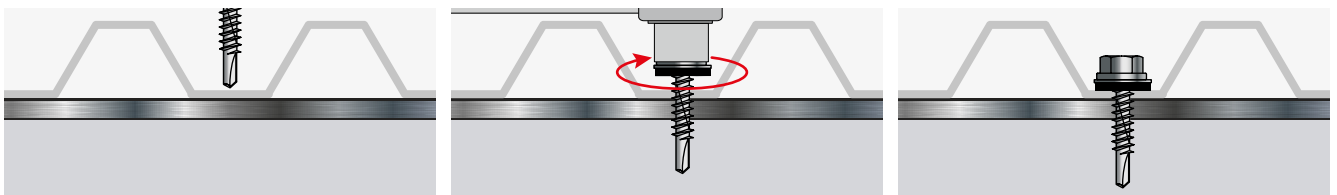

# САМОРЕЗ КРОВЕЛЬНЫЙ 5,5 мм ПО МЕТАЛЛУ УВЕЛИЧЕННОЕ СВЕРЛО ШАЙБА С ПРОКЛАДКОЙ EPDM

**СВОЙСТВА:**

- САМОСВЕРЛЯЩИЙ ВИНТ, С ШЕСТИГРАННОЙ ГОЛОВКОЙ
- УВЕЛИЧЕННОЕ СВЕРЛО
- ШАЙБА С ГЕРМЕТИЗИРУЮЩЕЙ ПРОКЛАДКОЙ ИЗ EPDM РЕЗИНЫ
- ЧАСТАЯ РЕЗЬБА, С РЕЖУЩЕЙ БОРОЗДКОЙ
- ПОКРЫТИЕ: БЕЛЫЙ ЦИНК
- СТАЛЬ S1022

**ПРИМЕНЕНИЕ**

ПРЕДНАЗНАЧЕН ДЛЯ КРЕПЛЕНИЯ СТАЛЬНЫХ ЛИСТОВ К МЕТАЛЛИЧЕСКИМ КОНСТРУКЦИЯМ.

D мм.	L мм.	A мм.	K мм.	P мм.	T мм.	РАЗМЕР ПОД КЛЮЧ
5,5	25	14,0	5,0	1,06	15,0	SW8
5,5	32	14,0	5,0	1,06	15,0	SW8
5,5	38	14,0	5,0	1,06	15,0	SW8
5,5	51	14,0	5,0	1,06	15,0	SW8
5,5	64	14,0	5,0	1,06	15,0	SW8
5,5	76	14,0	5,0	1,06	15,0	SW8