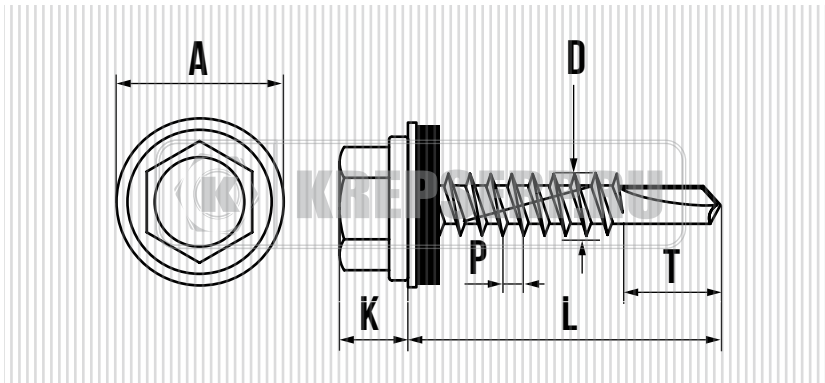

# САМОРЕЗ КРОВЕЛЬНЫЙ 5,5 мм ПО МЕТАЛЛУ УВЕЛИЧЕННОЕ СВЕРЛО ШАЙБА С ПРОКЛАДКОЙ EPDM

**СВОЙСТВА:**

- САМОСВЕРЛЯЩИЙ ВИНТ, С ШЕСТИГРАННОЙ ГОЛОВКОЙ
- УВЕЛИЧЕННОЕ СВЕРЛО
- ШАЙБА С ГЕРМЕТИЗИРУЮЩЕЙ ПРОКЛАДКОЙ ИЗ EPDM РЕЗИНЫ
- ЧАСТАЯ РЕЗЬБА, С РЕЖУЩЕЙ БОРОЗДКОЙ
- ПОКРЫТИЕ: БЕЛЫЙ ЦИНК
- СТАЛЬ S1022

**ПРИМЕНЕНИЕ**

ПРЕДНАЗНАЧЕН ДЛЯ КРЕПЛЕНИЯ СТАЛЬНЫХ ЛИСТОВ К МЕТАЛЛИЧЕСКИМ КОНСТРУКЦИЯМ.

D мм.	L мм.	A мм.	K мм.	P мм.	T мм.	РАЗМЕР ПОД КЛЮЧ
5,5	25	14,0	5,0	1,06	15,0	SW8
5,5	32	14,0	5,0	1,06	15,0	SW8
5,5	38	14,0	5,0	1,06	15,0	SW8
5,5	51	14,0	5,0	1,06	15,0	SW8
5,5	64	14,0	5,0	1,06	15,0	SW8
5,5	76	14,0	5,0	1,06	15,0	SW8