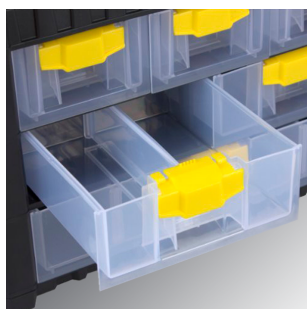

ЯЩИК ДЛЯ КРЕПЕЖА СЕРИЯ MULTICASE

ОБОЗНАЧЕНИЕ	А мм.	В мм.	С мм.	КОЛ-ВО ЯЩИКОВ	УПАКОВКА шт.
NS301	400	200	260	6	1
NS302	400	200	260	6	1
NS303	400	200	260	9	1
NS401	400	200	326	7	1
NS501	400	200	392	9	1
NS601	400	200	458	12	1

Multicase NS301 - 3 маленьких, 2 средних и 1 большой ящик, и практичный органайзер для мельчайших предметов.

Multicase NS302 - 6 малых ящиков одинакового размера и практичный органайзер.

Multicase NS303 - 9 ящиков одного размера и практичный органайзер.

Multicase NS401 - 3 маленьких, 2 средних и 2 больших выдвигаемых ящика и практичный органайзер для мельчайших предметов

Multicase NS501 - 3 маленьких, 4 средних и 2 больших выдвигаемых ящика и практичный органайзер.

Multicase NS601 - 6 малых, 4 средних и 2 больших выдвигаемых ящика и практичный органайзер.