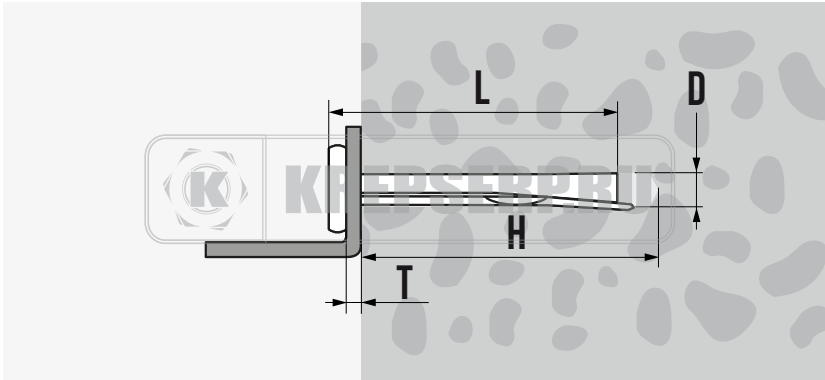

АНКЕР КЛИН

СВОЙСТВА

- РЕКОМЕНДОВАН ДЛЯ МОНТАЖА ЛЕГКИХ ПОДВЕСНЫХ ПОТОЛКОВ
- ШИРОКАЯ ШЛЯПКА АНКЕРА НАДЕЖНО ПРИЖИМАЕТ ЗАКРЕПЛЯЕМУЮ ДЕТАЛЬ
- ПОЖАРОУСТОЙЧИВОСТЬ F30-F120
- УДОБЕН И ПРОСТ В МОНТАЖЕ
- ОЦИНКОВАННЫЙ, ТОЛЩИНА ПОКРЫТИЯ > 5 МКМ
- СКВОЗНОЙ МОНТАЖ

УСТАНОВКА

Артикул	D мм.	L мм.	ПОЛЕЗНАЯ ДЛИНА T мм.	ГЛУБИНА ОТВЕРСТИЯ H мм.	КОЛ-ВО В УПАКОВКЕ шт.
1127064	6	40	4,5	40	100
1127067	6	70	35	40	100