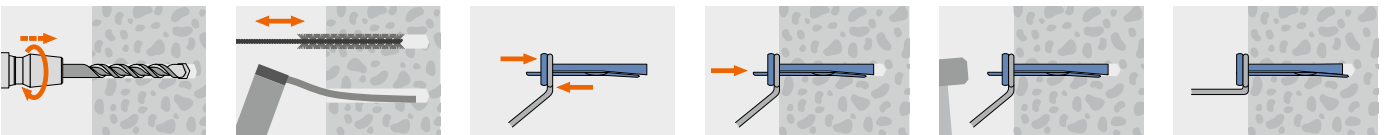

АНКЕР КЛИН

СВОЙСТВА

- РЕКОМЕНДОВАН ДЛЯ МОНТАЖА ЛЕГКИХ ПОДВЕСНЫХ ПОТОЛКОВ
- ШИРОКАЯ ШЛЯПКА АНКЕРА НАДЕЖНО ПРИЖИМАЕТ ЗАКРЕПЛЯЕМУЮ ДЕТАЛЬ
- ПОЖАРОУСТОЙЧИВОСТЬ F30-F120
- УДОБЕН И ПРОСТ В МОНТАЖЕ
- ОЦИНКОВАННЫЙ, ТОЛЩИНА ПОКРЫТИЯ > 5 МКМ
- СКВОЗНОЙ МОНТАЖ

УСТАНОВКА

Артикул	D мм.	L мм.	ПОЛЕЗНАЯ ДЛИНА T мм.	ГЛУБИНА ОТВЕРСТИЯ H мм.	КОЛ-ВО В УПАКОВКЕ шт.
1127064	6	40	4,5	40	100
1127067	6	70	35	40	100