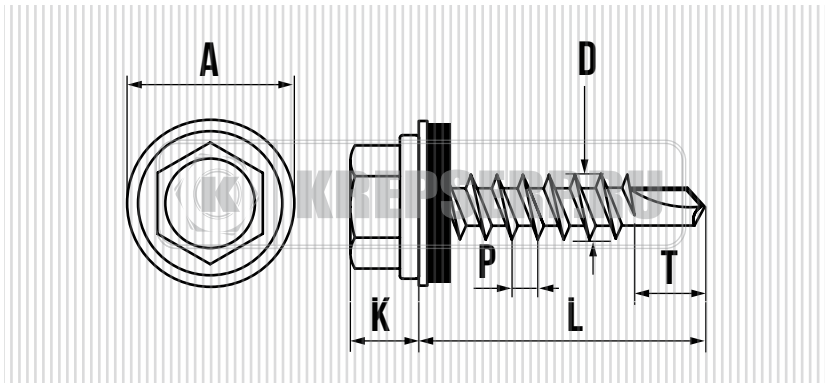

САМОРЕЗ КРОВЕЛЬНЫЙ 5,5 мм ПО МЕТАЛЛУ ШАЙБА С ПРОКЛАДКОЙ EPDM RAL 3005 (ВИННО-КРАСНЫЙ)

**СВОЙСТВА:**

- САМОСВЕРЛЯЮЩИЙ ВИНТ, С ШЕСТИГРАННОЙ ГОЛОВКОЙ
- ШАЙБА С ГЕРМЕТИЗИРУЮЩЕЙ ПРОКЛАДКОЙ ИЗ EPDM РЕЗИНЫ
- ЧАСТАЯ РЕЗЬБА, ПОЛНАЯ
- ПОКРЫТИЕ: БЕЛЫЙ ЦИНК
- СТАЛЬ S1022

ПРИМЕНЕНИЕ

ПРЕДНАЗНАЧЕН ДЛЯ КРЕПЛЕНИЯ СТАЛЬНЫХ ЛИСТОВ К МЕТАЛЛИЧЕСКИМ КОНСТРУКЦИЯМ.

D мм.	L мм.	A мм.	K мм.	P мм.	T мм.	РАЗМЕР ПОД КЛЮЧ
5,5	19	14,0	5,0	1,8	7,5 - 8,0	SW8
5,5	25	14,0	5,0	1,8	7,5 - 8,0	SW8
5,5	32	14,0	5,0	1,8	7,5 - 8,0	SW8
5,5	38	14,0	5,0	1,8	7,5 - 8,0	SW8
5,5	51	14,0	5,0	1,8	7,5 - 8,0	SW8
5,5	64	14,0	5,0	1,8	7,5 - 8,0	SW8
5,5	76	14,0	5,0	1,8	7,5 - 8,0	SW8