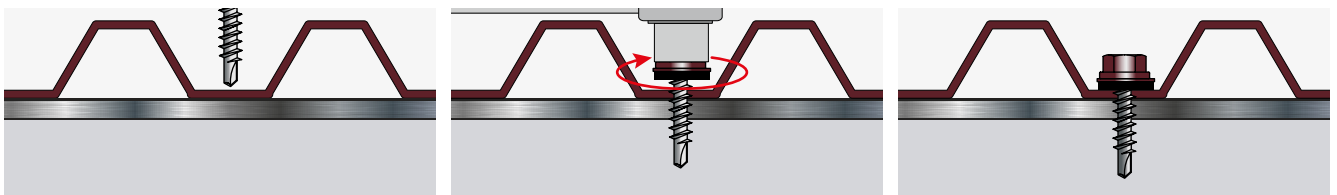

САМОРЕЗ КРОВЕЛЬНЫЙ 5,5 мм ПО МЕТАЛЛУ ШАЙБА С ПРОКЛАДКОЙ EPDM RAL 3005 (ВИННО-КРАСНЫЙ)

**СВОЙСТВА:**

- САМОСВЕРЛЯЮЩИЙ ВИНТ, С ШЕСТИГРАННОЙ ГОЛОВКОЙ
- ШАЙБА С ГЕРМЕТИЗИРУЮЩЕЙ ПРОКЛАДКОЙ ИЗ EPDM РЕЗИНЫ
- ЧАСТАЯ РЕЗЬБА, ПОЛНАЯ
- ПОКРЫТИЕ: БЕЛЫЙ ЦИНК
- СТАЛЬ S1022

ПРИМЕНЕНИЕ

ПРЕДНАЗНАЧЕН ДЛЯ КРЕПЛЕНИЯ СТАЛЬНЫХ ЛИСТОВ К МЕТАЛЛИЧЕСКИМ КОНСТРУКЦИЯМ.

D мм.	L мм.	A мм.	K мм.	P мм.	T мм.	РАЗМЕР ПОД КЛЮЧ
5,5	19	14,0	5,0	1,8	7,5 - 8,0	SW8
5,5	25	14,0	5,0	1,8	7,5 - 8,0	SW8
5,5	32	14,0	5,0	1,8	7,5 - 8,0	SW8
5,5	38	14,0	5,0	1,8	7,5 - 8,0	SW8
5,5	51	14,0	5,0	1,8	7,5 - 8,0	SW8
5,5	64	14,0	5,0	1,8	7,5 - 8,0	SW8
5,5	76	14,0	5,0	1,8	7,5 - 8,0	SW8