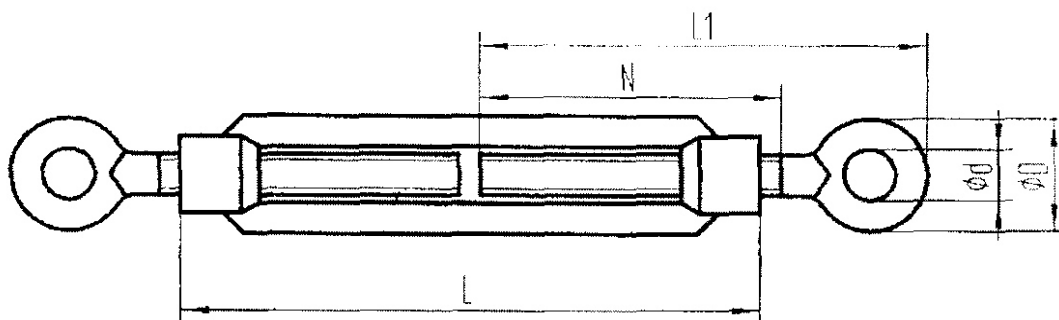

KREPSERP.RU

Талреп кольцо-кольцо (Польша)

Обозначение, D	L	N	L1	Φd	ΦD			Вес
	мм	мм	мм	мм	мм			кг
M5	70	35	57	8	16			0,05
M6	110	55	80	9	20			0,1
M8	110	57	85	10	22			0,16
M10	125	68	105	14	31			0,28
M12	125	70	111	16	35			0,39
M14	140	75	124	18	40			0,58
M16	170	88	150	22	47			0,9
M18	196	98	161	25	51			1,24
M20	200	105	168	24	52			1,6
M22	220	118	190	28	60			1,98
M24	255	135	212	28	60			2,77
M30	255	135	224	31	71			4,05