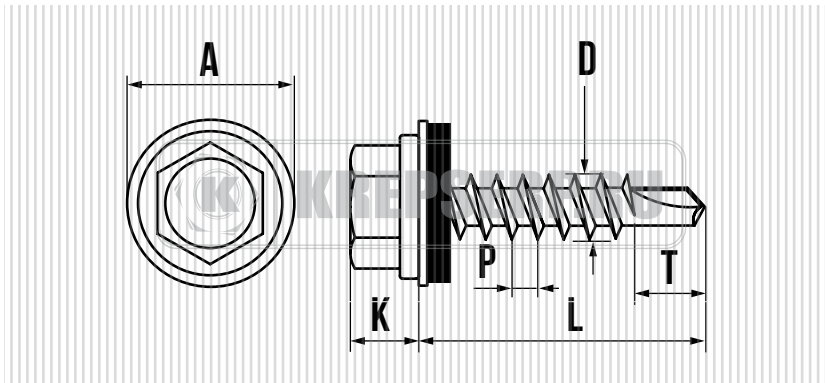

САМОРЕЗ КРОВЕЛЬНЫЙ 4,8 мм ПО ДЕРЕВУ ШАЙБА С ПРОКЛАДКОЙ EPDM

**СВОЙСТВА:**

- САМОСВЕРЛЯЮЩИЙ ВИНТ ИЗ ЗАКАЛЕННОЙ УГЛЕРОДИСТОЙ СТАЛИ, С УКОРОЧЕННЫМ СВЕРЛОМ И ПЛОСКОЙ ГОЛОВКОЙ
- ШАЙБА С ГЕРМЕТИЗИРУЮЩЕЙ ПРОКЛАДКОЙ ИЗ EPDM РЕЗИНЫ
- ПОЛНАЯ РЕЗЬБА, РЕДКАЯ
- ПОКРЫТИЕ: БЕЛЫЙ ЦИНК

ПРИМЕНЕНИЕ

ПРЕДНАЗНАЧЕН ДЛЯ КРЕПЛЕНИЯ СТАЛЬНЫХ ЛИСТОВ К ДЕРЕВЯННЫМ КОНСТРУКЦИЯМ.

D мм.	L мм.	A мм.	K мм.	P мм.	T мм.	РАЗМЕР ПОД КЛЮЧ
4,8	19	14,0	5,0	2,12	4,0 - 5,0	SW8
4,8	29	14,0	5,0	2,12	4,0 - 5,0	SW8
4,8	35	14,0	5,0	2,12	4,0 - 5,0	SW8
4,8	38	14,0	5,0	2,12	4,0 - 5,0	SW8
4,8	50	14,0	5,0	2,12	4,0 - 5,0	SW8
4,8	60	14,0	5,0	2,12	4,0 - 5,0	SW8
4,8	65	14,0	5,0	2,12	4,0 - 5,0	SW8
4,8	70	14,0	5,0	2,12	4,0 - 5,0	SW8
4,8	75	14,0	5,0	2,12	4,0 - 5,0	SW8
4,8	80	14,0	5,0	2,12	4,0 - 5,0	SW8