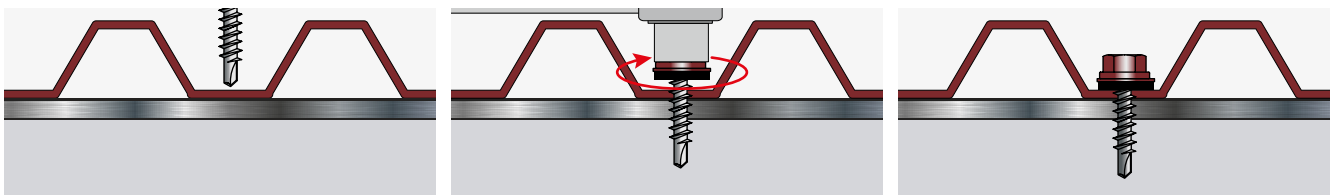

САМОРЕЗ КРОВЕЛЬНЫЙ 5,5 мм ПО МЕТАЛЛУ

ШАЙБА С ПРОКЛАДКОЙ EPDM

RAL 3011 (КОРИЧНЕВО-КРАСНЫЙ)

**СВОЙСТВА:**

- САМОСВЕРЛЯЮЩИЙ ВИНТ, С ШЕСТИГРАННОЙ ГОЛОВКОЙ
- ШАЙБА С ГЕРМЕТИЗИРУЮЩЕЙ ПРОКЛАДКОЙ ИЗ EPDM РЕЗИНЫ
- ЧАСТАЯ РЕЗЬБА, ПОЛНАЯ
- ПОКРЫТИЕ: БЕЛЫЙ ЦИНК
- СТАЛЬ S1022

ПРИМЕНЕНИЕ

ПРЕДНАЗНАЧЕН ДЛЯ КРЕПЛЕНИЯ СТАЛЬНЫХ ЛИСТОВ К МЕТАЛЛИЧЕСКИМ КОНСТРУКЦИЯМ.

D мм.	L мм.	A мм.	K мм.	P мм.	T мм.	РАЗМЕР ПОД КЛЮЧ
5,5	19	14,0	5,0	1,8	7,5 - 8,0	SW8
5,5	25	14,0	5,0	1,8	7,5 - 8,0	SW8
5,5	32	14,0	5,0	1,8	7,5 - 8,0	SW8
5,5	38	14,0	5,0	1,8	7,5 - 8,0	SW8
5,5	51	14,0	5,0	1,8	7,5 - 8,0	SW8
5,5	64	14,0	5,0	1,8	7,5 - 8,0	SW8
5,5	76	14,0	5,0	1,8	7,5 - 8,0	SW8