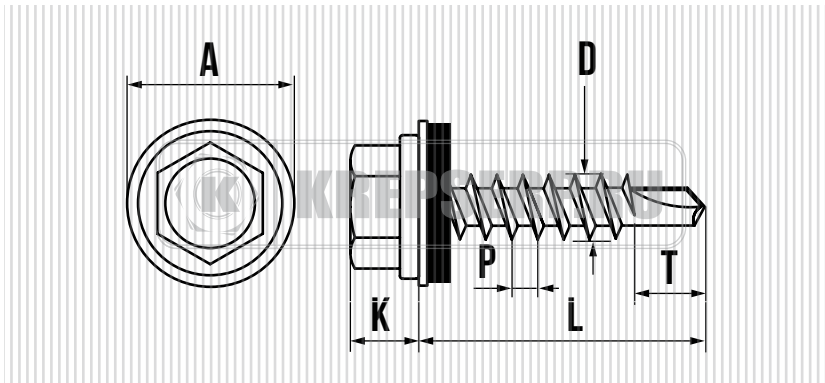

САМОРЕЗ КРОВЕЛЬНЫЙ 5,5 мм ПО МЕТАЛЛУ

ШАЙБА С ПРОКЛАДКОЙ EPDM

RAL 3011 (КОРИЧНЕВО-КРАСНЫЙ)

**СВОЙСТВА:**

- САМОСВЕРЛЯЮЩИЙ ВИНТ, С ШЕСТИГРАННОЙ ГОЛОВКОЙ
- ШАЙБА С ГЕРМЕТИЗИРУЮЩЕЙ ПРОКЛАДКОЙ ИЗ EPDM РЕЗИНЫ
- ЧАСТАЯ РЕЗЬБА, ПОЛНАЯ
- ПОКРЫТИЕ: БЕЛЫЙ ЦИНК
- СТАЛЬ S1022

ПРИМЕНЕНИЕ

ПРЕДНАЗНАЧЕН ДЛЯ КРЕПЛЕНИЯ СТАЛЬНЫХ ЛИСТОВ К МЕТАЛЛИЧЕСКИМ КОНСТРУКЦИЯМ.

D мм.	L мм.	A мм.	K мм.	P мм.	T мм.	РАЗМЕР ПОД КЛЮЧ
5,5	19	14,0	5,0	1,8	7,5 - 8,0	SW8
5,5	25	14,0	5,0	1,8	7,5 - 8,0	SW8
5,5	32	14,0	5,0	1,8	7,5 - 8,0	SW8
5,5	38	14,0	5,0	1,8	7,5 - 8,0	SW8
5,5	51	14,0	5,0	1,8	7,5 - 8,0	SW8
5,5	64	14,0	5,0	1,8	7,5 - 8,0	SW8
5,5	76	14,0	5,0	1,8	7,5 - 8,0	SW8