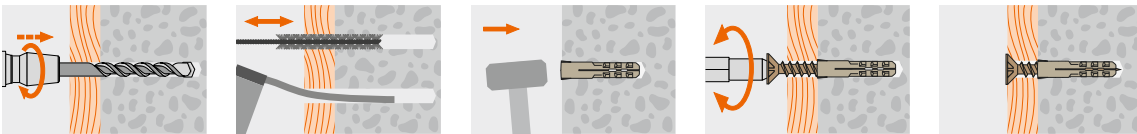

NDL ДЮБЕЛЬ НЕЙЛОНОВЫЙ ДЛИННЫЙ

СВОЙСТВА

- МОЖЕТ ИСПОЛЬЗОВАТЬСЯ С ШУРУПАМИ ДЛЯ ДЕРЕВА, ДСП
- ИЗГОТОВЛЕН ИЗ ВЫСОКОКАЧЕСТВЕННОГО ПОЛИАМИДА
- УДЛИНЕННАЯ ВЕРСИЯ NDL ДЛЯ ПОЛНОТЕЛЫХ И ПУСТОТЕЛЫХ МАТЕРИАЛОВ
- ПРЕДВАРИТЕЛЬНЫЙ ИЛИ СКВОЗНОЙ МОНТАЖ

УСТАНОВКА

Артикул	D мм.	L мм.	Ds мм. Диаметр шурупа	Кол-во в упаковке шт.
503508065AM	8	65	4,5 - 6,0	100