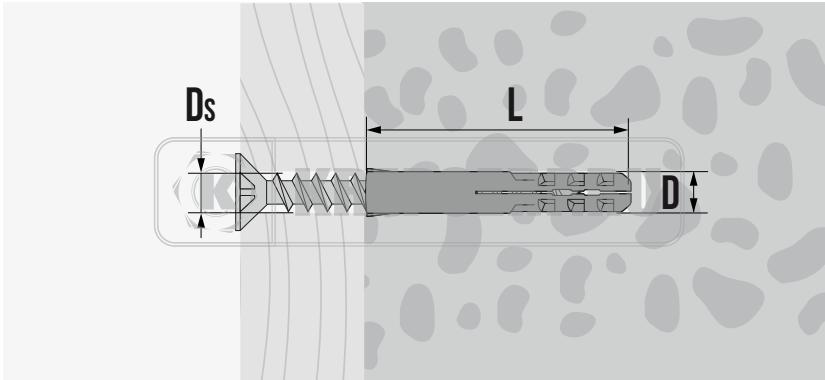

NDL ДЮБЕЛЬ НЕЙЛОНОВЫЙ ДЛИННЫЙ

СВОЙСТВА

- МОЖЕТ ИСПОЛЬЗОВАТЬСЯ С ШУРУПАМИ ДЛЯ ДЕРЕВА, ДСП
- ИЗГОТОВЛЕН ИЗ ВЫСОКОКАЧЕСТВЕННОГО ПОЛИАМИДА
- УДЛИНЕННАЯ ВЕРСИЯ NDL ДЛЯ ПОЛНОТЕЛЫХ И ПУСТОТЕЛЫХ МАТЕРИАЛОВ
- ПРЕДВАРИТЕЛЬНЫЙ ИЛИ СКВОЗНОЙ МОНТАЖ

УСТАНОВКА

Артикул	D мм.	L мм.	Ds мм. Диаметр шурупа	Кол-во в упаковке шт.
503508065AM	8	65	4,5 - 6,0	100