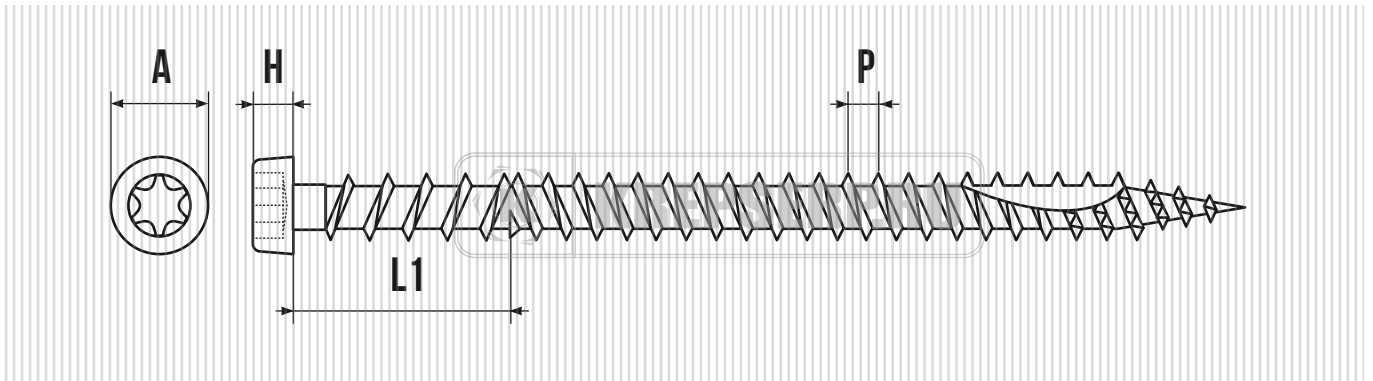

ШУРУП ДЛЯ ТЕРРАСНОЙ ДОСКИ ТРАПЕЦЕИДАЛЬНАЯ ГОЛОВКА ОБРАТНАЯ РЕЗЬБА ПОД ГОЛОВКОЙ

КОРИЧНЕВЫЙ

ПЕСОЧНЫЙ

ЗОЛОТИСТЫЙ

ЗЕЛЁНЫЙ

СЕРЫЙ

НЕРЖ. СТАЛЬ

ДИАМЕТР мм.	ДЛИНА мм.	A мм.	H мм.	L1 мм.	P мм.	ШЛИЦ	КОЛ-ВО В УПАКОВКЕ шт.
5	40	6,7-7	2,7-3	14-16	~2,1	TORX 20	200
5	50	6,7-7	2,7-3	14-16	~2,1	TORX 20	200
5	60	6,7-7	2,7-3	14-16	~2,1	TORX 20	200
5	70	6,7-7	2,7-3	14-16	~2,1	TORX 20	100
5	80	6,7-7	2,7-3	14-16	~2,1	TORX 20	100