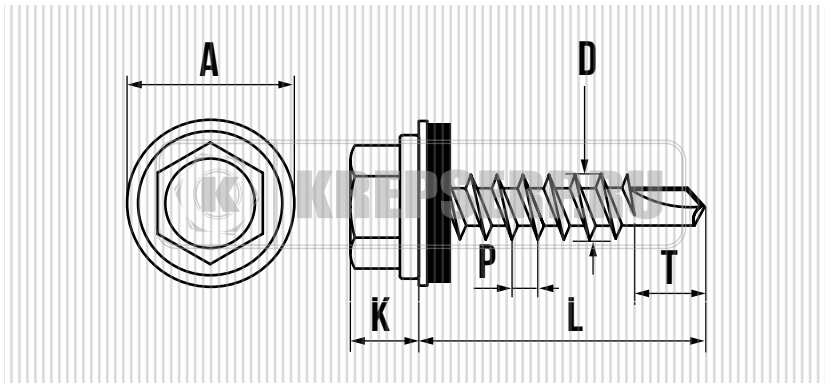

САМОРЕЗ КРОВЕЛЬНЫЙ 4,8 мм ПО ДЕРЕВУ

ШАЙБА С ПРОКЛАДКОЙ EPDM

RAL 7024 (ГРАФИТОВЫЙ СЕРЫЙ)

**СВОЙСТВА:**

- САМОСВЕРЛЯЮЩИЙ ВИНТ ИЗ ЗАКАЛЕННОЙ УГЛЕРОДИСТОЙ СТАЛИ, С УКРОЧЕННЫМ СВЕРЛОМ И ПЛОСКОЙ ГОЛОВКОЙ
- ШАЙБА С ГЕРМЕТИЗИРУЮЩЕЙ ПРОКЛАДКОЙ ИЗ EPDM РЕЗИНЫ
- ПОЛНАЯ РЕЗЬБА, РЕДКАЯ
- ПОКРЫТИЕ: БЕЛЫЙ ЦИНК
- СТАЛЬ S1022

ПРИМЕНЕНИЕ

ПРЕДНАЗНАЧЕН ДЛЯ КРЕПЛЕНИЯ СТАЛЬНЫХ ЛИСТОВ К ДЕРЕВЯННЫМ КОНСТРУКЦИЯМ.

D мм.	L мм.	A мм.	K мм.	P мм.	T мм.	РАЗМЕР ПОД КЛЮЧ
4,8	19	14,0	5,0	2,12	4,0 - 5,0	SW8
4,8	29	14,0	5,0	2,12	4,0 - 5,0	SW8
4,8	35	14,0	5,0	2,12	4,0 - 5,0	SW8
4,8	38	14,0	5,0	2,12	4,0 - 5,0	SW8
4,8	50	14,0	5,0	2,12	4,0 - 5,0	SW8
4,8	60	14,0	5,0	2,12	4,0 - 5,0	SW8
4,8	65	14,0	5,0	2,12	4,0 - 5,0	SW8
4,8	70	14,0	5,0	2,12	4,0 - 5,0	SW8
4,8	75	14,0	5,0	2,12	4,0 - 5,0	SW8
4,8	80	14,0	5,0	2,12	4,0 - 5,0	SW8