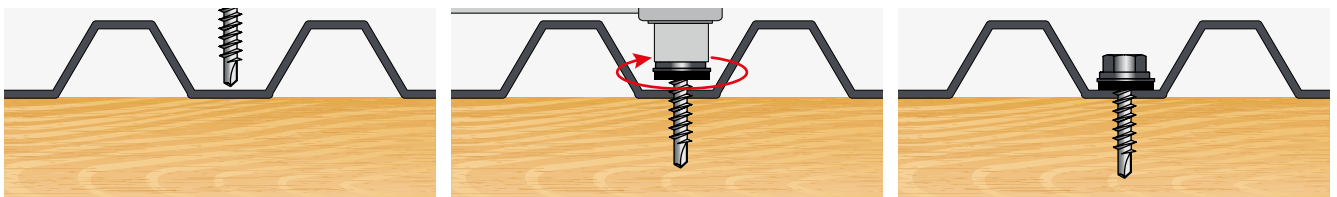

САМОРЕЗ КРОВЕЛЬНЫЙ 4,8 мм ПО ДЕРЕВУ

ШАЙБА С ПРОКЛАДКОЙ EPDM

RAL 7024 (ГРАФИТОВЫЙ СЕРЫЙ)

**СВОЙСТВА:**

- САМОСВЕРЛЯЮЩИЙ ВИНТ ИЗ ЗАКАЛЕННОЙ УГЛЕРОДИСТОЙ СТАЛИ, С УКРОЧЕННЫМ СВЕРЛОМ И ПЛОСКОЙ ГОЛОВКОЙ
- ШАЙБА С ГЕРМЕТИЗИРУЮЩЕЙ ПРОКЛАДКОЙ ИЗ EPDM РЕЗИНЫ
- ПОЛНАЯ РЕЗЬБА, РЕДКАЯ
- ПОКРЫТИЕ: БЕЛЫЙ ЦИНК
- СТАЛЬ S1022

ПРИМЕНЕНИЕ

ПРЕДНАЗНАЧЕН ДЛЯ КРЕПЛЕНИЯ СТАЛЬНЫХ ЛИСТОВ К ДЕРЕВЯННЫМ КОНСТРУКЦИЯМ.

D мм.	L мм.	A мм.	K мм.	P мм.	T мм.	РАЗМЕР ПОД КЛЮЧ
4,8	19	14,0	5,0	2,12	4,0 - 5,0	SW8
4,8	29	14,0	5,0	2,12	4,0 - 5,0	SW8
4,8	35	14,0	5,0	2,12	4,0 - 5,0	SW8
4,8	38	14,0	5,0	2,12	4,0 - 5,0	SW8
4,8	50	14,0	5,0	2,12	4,0 - 5,0	SW8
4,8	60	14,0	5,0	2,12	4,0 - 5,0	SW8
4,8	65	14,0	5,0	2,12	4,0 - 5,0	SW8
4,8	70	14,0	5,0	2,12	4,0 - 5,0	SW8
4,8	75	14,0	5,0	2,12	4,0 - 5,0	SW8
4,8	80	14,0	5,0	2,12	4,0 - 5,0	SW8