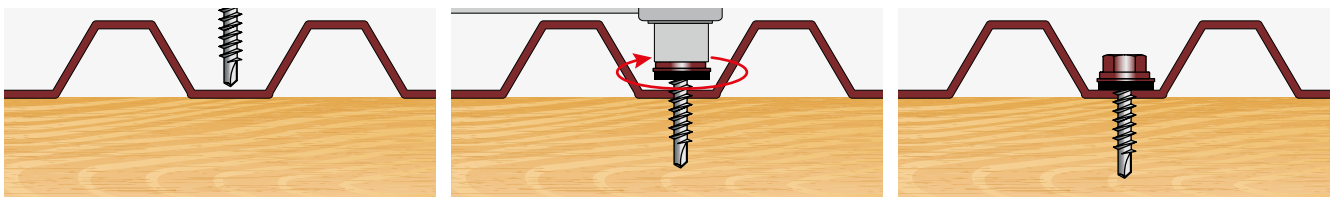

САМОРЕЗ КРОВЕЛЬНЫЙ 4,8 мм ПО ДЕРЕВУ

ШАЙБА С ПРОКЛАДКОЙ EPDM

RAL 3011 (КОРИЧНЕВО-КРАСНЫЙ)

**СВОЙСТВА:**

- САМОСВЕРЛЯЮЩИЙ ВИНТ ИЗ ЗАКАЛЕННОЙ УГЛЕРОДИСТОЙ СТАЛИ, С УКРОЧЕННЫМ СВЕРЛОМ И ПЛОСКОЙ ГОЛОВКОЙ
- ШАЙБА С ГЕРМЕТИЗИРУЮЩЕЙ ПРОКЛАДКОЙ ИЗ EPDM РЕЗИНЫ
- ПОЛНАЯ РЕЗЬБА, РЕДКАЯ
- ПОКРЫТИЕ: БЕЛЫЙ ЦИНК
- СТАЛЬ S1022

ПРИМЕНЕНИЕ

ПРЕДНАЗНАЧЕН ДЛЯ КРЕПЛЕНИЯ СТАЛЬНЫХ ЛИСТОВ К ДЕРЕВЯННЫМ КОНСТРУКЦИЯМ.

D мм.	L мм.	A мм.	K мм.	P мм.	T мм.	РАЗМЕР ПОД КЛЮЧ
4,8	19	14,0	5,0	2,12	4,0 - 5,0	SW8
4,8	29	14,0	5,0	2,12	4,0 - 5,0	SW8
4,8	35	14,0	5,0	2,12	4,0 - 5,0	SW8
4,8	38	14,0	5,0	2,12	4,0 - 5,0	SW8
4,8	50	14,0	5,0	2,12	4,0 - 5,0	SW8
4,8	60	14,0	5,0	2,12	4,0 - 5,0	SW8
4,8	65	14,0	5,0	2,12	4,0 - 5,0	SW8
4,8	70	14,0	5,0	2,12	4,0 - 5,0	SW8
4,8	75	14,0	5,0	2,12	4,0 - 5,0	SW8
4,8	80	14,0	5,0	2,12	4,0 - 5,0	SW8