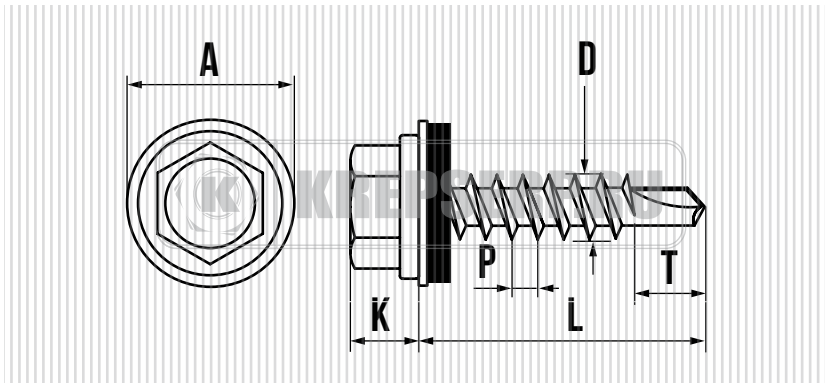

САМОРЕЗ КРОВЕЛЬНЫЙ 4,8 мм ПО ДЕРЕВУ

ШАЙБА С ПРОКЛАДКОЙ EPDM

RAL 3011 (КОРИЧНЕВО-КРАСНЫЙ)

**СВОЙСТВА:**

- САМОСВЕРЛЯЮЩИЙ ВИНТ ИЗ ЗАКАЛЕННОЙ УГЛЕРОДИСТОЙ СТАЛИ, С УКРОЧЕННЫМ СВЕРЛОМ И ПЛОСКОЙ ГОЛОВКОЙ
- ШАЙБА С ГЕРМЕТИЗИРУЮЩЕЙ ПРОКЛАДКОЙ ИЗ EPDM РЕЗИНЫ
- ПОЛНАЯ РЕЗЬБА, РЕДКАЯ
- ПОКРЫТИЕ: БЕЛЫЙ ЦИНК
- СТАЛЬ S1022

ПРИМЕНЕНИЕ

ПРЕДНАЗНАЧЕН ДЛЯ КРЕПЛЕНИЯ СТАЛЬНЫХ ЛИСТОВ К ДЕРЕВЯННЫМ КОНСТРУКЦИЯМ.

D мм.	L мм.	A мм.	K мм.	P мм.	T мм.	РАЗМЕР ПОД КЛЮЧ
4,8	19	14,0	5,0	2,12	4,0 - 5,0	SW8
4,8	29	14,0	5,0	2,12	4,0 - 5,0	SW8
4,8	35	14,0	5,0	2,12	4,0 - 5,0	SW8
4,8	38	14,0	5,0	2,12	4,0 - 5,0	SW8
4,8	50	14,0	5,0	2,12	4,0 - 5,0	SW8
4,8	60	14,0	5,0	2,12	4,0 - 5,0	SW8
4,8	65	14,0	5,0	2,12	4,0 - 5,0	SW8
4,8	70	14,0	5,0	2,12	4,0 - 5,0	SW8
4,8	75	14,0	5,0	2,12	4,0 - 5,0	SW8
4,8	80	14,0	5,0	2,12	4,0 - 5,0	SW8