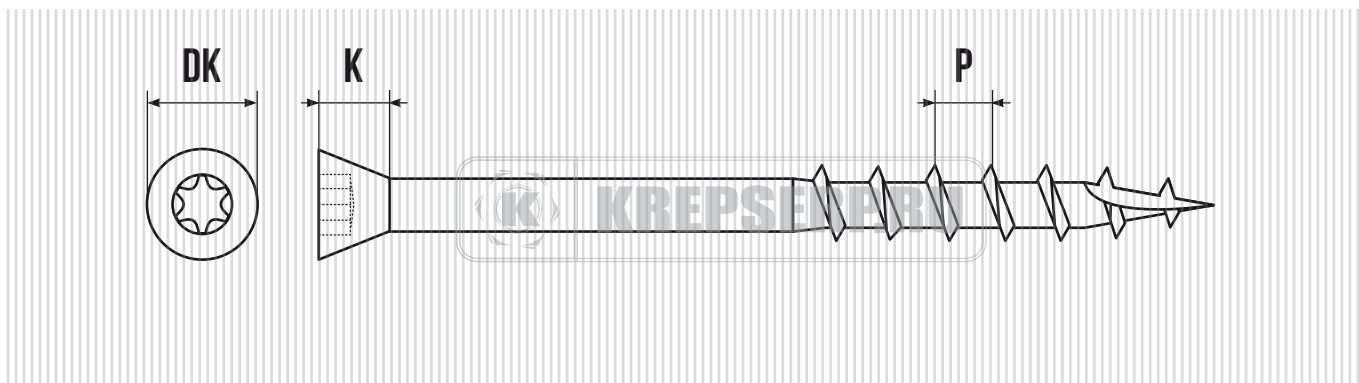

ШУРУП ДЛЯ ТЕРРАСНОЙ ДОСКИ ПОТАЙНАЯ ГОЛОВКА НЕРЖАВЕЮЩАЯ СТАЛЬ А2

ДИАМЕТР мм.	ДЛИНА мм.	DK мм.	K мм.	P мм.	ШЛИЦ	КОЛ-ВО В УПАКОВКЕ шт.
4,2	35/20	6,7-7,3	~ 4	~ 3,5	TORX 20	500
4,2	45/25	6,7-7,3	~ 4	~ 3,5	TORX 20	500
4,2	55/26	6,7-7,3	~ 4	~ 3,5	TORX 20	200
4,2	65/33	6,7-7,3	~ 4	~ 3,5	TORX 20	200
4,2	75/40	6,7-7,3	~ 4	~ 3,5	TORX 20	200