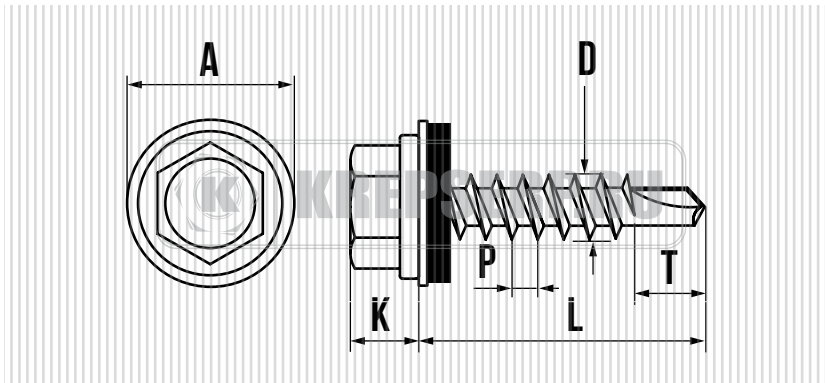

## САМОРЕЗ КРОВЕЛЬНЫЙ 5,5 мм ПО МЕТАЛЛУ ШАЙБА С ПРОКЛАДКОЙ EPDM RAL 8017 ( ШОКОЛАДНО-КОРИЧНЕВЫЙ )

**СВОЙСТВА:**

- САМОСВЕРЛЯЮЩИЙ ВИНТ, С ШЕСТИГРАННОЙ ГОЛОВКОЙ
- ШАЙБА С ГЕРМЕТИЗИРУЮЩЕЙ ПРОКЛАДКОЙ ИЗ EPDM РЕЗИНЫ
- ЧАСТАЯ РЕЗЬБА, ПОЛНАЯ
- ПОКРЫТИЕ: БЕЛЫЙ ЦИНК
- СТАЛЬ S1022

**ПРИМЕНЕНИЕ**

ПРЕДНАЗНАЧЕН ДЛЯ КРЕПЛЕНИЯ СТАЛЬНЫХ ЛИСТОВ К МЕТАЛЛИЧЕСКИМ КОНСТРУКЦИЯМ.

D мм.	L мм.	A мм.	K мм.	P мм.	T мм.	РАЗМЕР ПОД КЛЮЧ
5,5	19	14,0	5,0	1,8	7,5 - 8,0	SW8
5,5	25	14,0	5,0	1,8	7,5 - 8,0	SW8
5,5	32	14,0	5,0	1,8	7,5 - 8,0	SW8
5,5	38	14,0	5,0	1,8	7,5 - 8,0	SW8
5,5	51	14,0	5,0	1,8	7,5 - 8,0	SW8
5,5	64	14,0	5,0	1,8	7,5 - 8,0	SW8
5,5	76	14,0	5,0	1,8	7,5 - 8,0	SW8