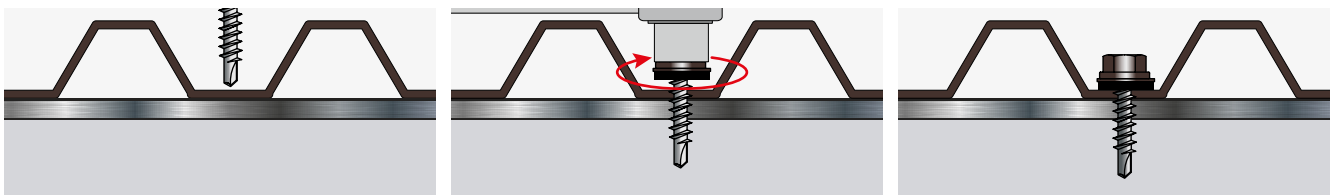

## САМОРЕЗ КРОВЕЛЬНЫЙ 5,5 мм ПО МЕТАЛЛУ ШАЙБА С ПРОКЛАДКОЙ EPDM RAL 8017 ( ШОКОЛАДНО-КОРИЧНЕВЫЙ )

**СВОЙСТВА:**

- САМОСВЕРЛЯЮЩИЙ ВИНТ, С ШЕСТИГРАННОЙ ГОЛОВКОЙ
- ШАЙБА С ГЕРМЕТИЗИРУЮЩЕЙ ПРОКЛАДКОЙ ИЗ EPDM РЕЗИНЫ
- ЧАСТАЯ РЕЗЬБА, ПОЛНАЯ
- ПОКРЫТИЕ: БЕЛЫЙ ЦИНК
- СТАЛЬ S1022

**ПРИМЕНЕНИЕ**

ПРЕДНАЗНАЧЕН ДЛЯ КРЕПЛЕНИЯ СТАЛЬНЫХ ЛИСТОВ К МЕТАЛЛИЧЕСКИМ КОНСТРУКЦИЯМ.

D мм.	L мм.	A мм.	K мм.	P мм.	T мм.	РАЗМЕР ПОД КЛЮЧ
5,5	19	14,0	5,0	1,8	7,5 - 8,0	SW8
5,5	25	14,0	5,0	1,8	7,5 - 8,0	SW8
5,5	32	14,0	5,0	1,8	7,5 - 8,0	SW8
5,5	38	14,0	5,0	1,8	7,5 - 8,0	SW8
5,5	51	14,0	5,0	1,8	7,5 - 8,0	SW8
5,5	64	14,0	5,0	1,8	7,5 - 8,0	SW8
5,5	76	14,0	5,0	1,8	7,5 - 8,0	SW8