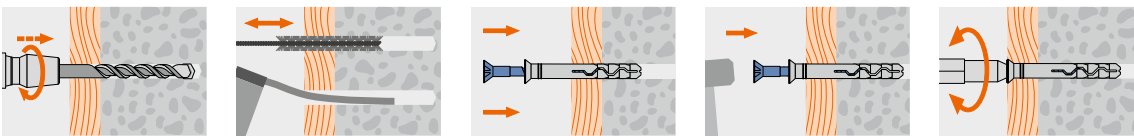

ДЮБЕЛЬ-ГВОЗДЬ С ПОТАЙНЫМ БОРТИКОМ

СВОЙСТВА

- ИЗГОТОВЛЕН ИЗ ВЫСОКОКАЧЕСТВЕННОГО ПОЛИПРОПИЛЕНА
- МАТЕРИАЛ ГВОЗДЯ - ОЦИНКОВАННАЯ СТАЛЬ
- БЫСТРАЯ И ПРОСТАЯ УСТАНОВКА ЗАБИВАНИЕМ
- СКВОЗНОЙ МОНТАЖ

УСТАНОВКА

НАИМЕНОВАНИЕ	D мм.	L мм.	Dk мм.	ПОЛЕЗНАЯ ДЛИНА T _{fix} мм.	НАСАДКА	КОЛ-ВО В УПАКОВКЕ шт.
6X40	6	40	10	16	P22	200
6X60	6	60	10	36	P22	150
6X80	6	80	10	56	P22	75
8X60	8	60	12	30	P23	100
8X80	8	80	12	50	P23	100
8X100	8	100	12	70	P23	100
8X120	8	120	12	90	P23	50