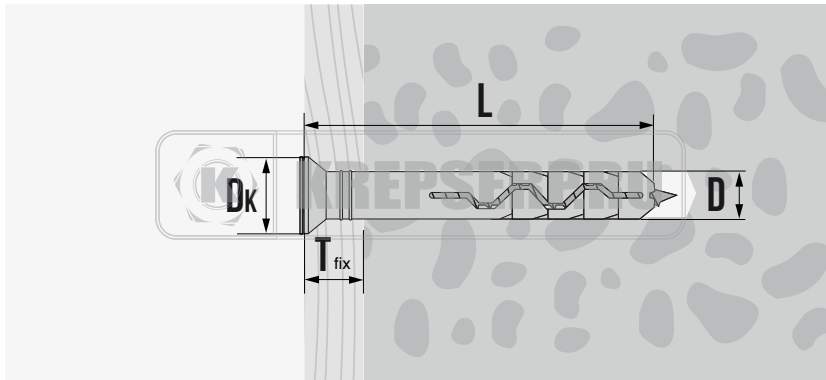

ДЮБЕЛЬ-ГВОЗДЬ С ПОТАЙНЫМ БОРТИКОМ

СВОЙСТВА

- ИЗГОТОВЛЕН ИЗ ВЫСОКОКАЧЕСТВЕННОГО ПОЛИПРОПИЛЕНА
- МАТЕРИАЛ ГВОЗДЯ - ОЦИНКОВАННАЯ СТАЛЬ
- БЫСТРАЯ И ПРОСТАЯ УСТАНОВКА ЗАБИВАНИЕМ
- СКВОЗНОЙ МОНТАЖ

УСТАНОВКА

НАИМЕНОВАНИЕ	D мм.	L мм.	Dk мм.	ПОЛЕЗНАЯ ДЛИНА T _{fix} мм.	НАСАДКА	КОЛ-ВО В УПАКОВКЕ шт.
6X40	6	40	10	16	P22	200
6X60	6	60	10	36	P22	150
6X80	6	80	10	56	P22	75
8X60	8	60	12	30	P23	100
8X80	8	80	12	50	P23	100
8X100	8	100	12	70	P23	100
8X120	8	120	12	90	P23	50