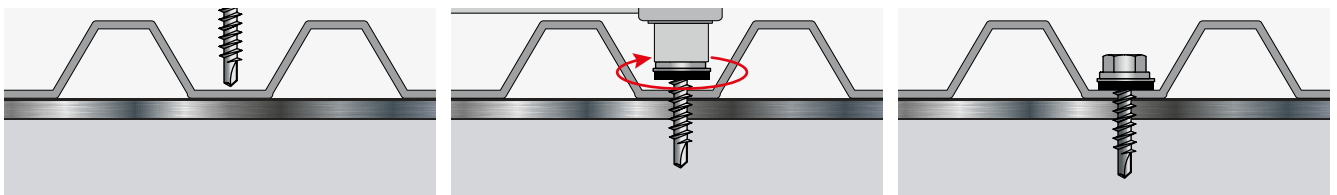

# САМОРЕЗ КРОВЕЛЬНЫЙ 5,5 мм ПО МЕТАЛЛУ ШАЙБА С ПРОКЛАДКОЙ EPDM RAL 7004 ( СИГНАЛЬНЫЙ СЕРЫЙ )

**СВОЙСТВА:**

- САМОСВЕРЛЯЮЩИЙ ВИНТ, С ШЕСТИГРАННОЙ ГОЛОВКОЙ
- ШАЙБА С ГЕРМЕТИЗИРУЮЩЕЙ ПРОКЛАДКОЙ ИЗ EPDM РЕЗИНЫ
- ЧАСТАЯ РЕЗЬБА, ПОЛНАЯ
- ПОКРЫТИЕ: БЕЛЫЙ ЦИНК
- СТАЛЬ S1022

**ПРИМЕНЕНИЕ**

ПРЕДНАЗНАЧЕН ДЛЯ КРЕПЛЕНИЯ СТАЛЬНЫХ ЛИСТОВ К МЕТАЛЛИЧЕСКИМ КОНСТРУКЦИЯМ.

D мм.	L мм.	A мм.	K мм.	P мм.	T мм.	РАЗМЕР ПОД КЛЮЧ
5,5	19	14,0	5,0	1,8	7,5 - 8,0	SW8
5,5	25	14,0	5,0	1,8	7,5 - 8,0	SW8
5,5	32	14,0	5,0	1,8	7,5 - 8,0	SW8
5,5	38	14,0	5,0	1,8	7,5 - 8,0	SW8
5,5	51	14,0	5,0	1,8	7,5 - 8,0	SW8
5,5	64	14,0	5,0	1,8	7,5 - 8,0	SW8
5,5	76	14,0	5,0	1,8	7,5 - 8,0	SW8