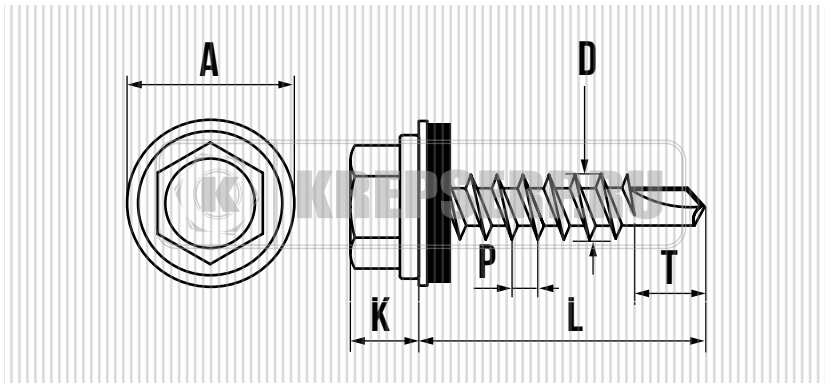

# САМОРЕЗ КРОВЕЛЬНЫЙ 5,5 мм ПО МЕТАЛЛУ ШАЙБА С ПРОКЛАДКОЙ EPDM RAL 7004 ( СИГНАЛЬНЫЙ СЕРЫЙ )

**СВОЙСТВА:**

- САМОСВЕРЛЯЮЩИЙ ВИНТ, С ШЕСТИГРАННОЙ ГОЛОВКОЙ
- ШАЙБА С ГЕРМЕТИЗИРУЮЩЕЙ ПРОКЛАДКОЙ ИЗ EPDM РЕЗИНЫ
- ЧАСТАЯ РЕЗЬБА, ПОЛНАЯ
- ПОКРЫТИЕ: БЕЛЫЙ ЦИНК
- СТАЛЬ S1022

**ПРИМЕНЕНИЕ**

ПРЕДНАЗНАЧЕН ДЛЯ КРЕПЛЕНИЯ СТАЛЬНЫХ ЛИСТОВ К МЕТАЛЛИЧЕСКИМ КОНСТРУКЦИЯМ.

D мм.	L мм.	A мм.	K мм.	P мм.	T мм.	РАЗМЕР ПОД КЛЮЧ
5,5	19	14,0	5,0	1,8	7,5 - 8,0	SW8
5,5	25	14,0	5,0	1,8	7,5 - 8,0	SW8
5,5	32	14,0	5,0	1,8	7,5 - 8,0	SW8
5,5	38	14,0	5,0	1,8	7,5 - 8,0	SW8
5,5	51	14,0	5,0	1,8	7,5 - 8,0	SW8
5,5	64	14,0	5,0	1,8	7,5 - 8,0	SW8
5,5	76	14,0	5,0	1,8	7,5 - 8,0	SW8