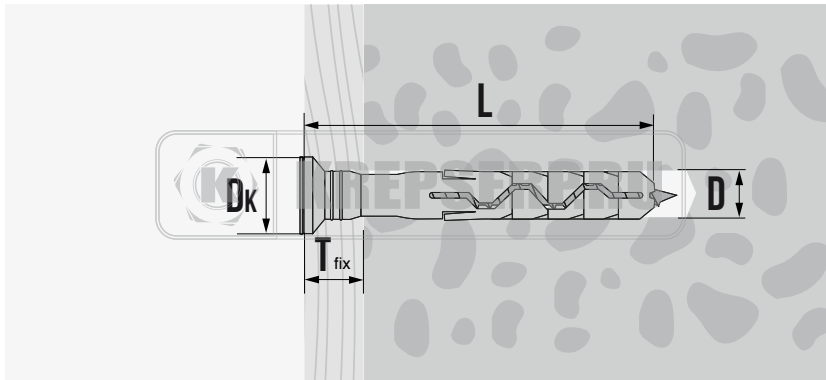

## DG-K ДЮБЕЛЬ-ГВОЗЬ С ПОТАЙНЫМ БОРТИКОМ

### СВОЙСТВА

- ИЗГОТОВЛЕН ИЗ ВЫСОКОКАЧЕСТВЕННОГО ПОЛИАМИДА
- БЫСТРАЯ И ПРОСТАЯ УСТАНОВКА ЗАБИВАНИЕМ
- СКВОЗНОЙ МОНТАЖ