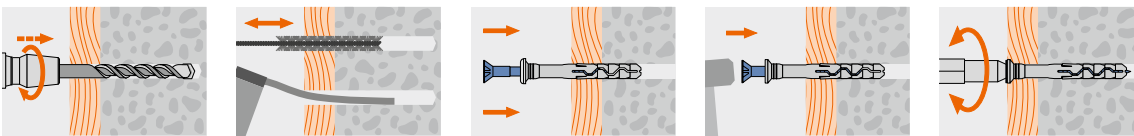

УСТАНОВКА

Артикул	D мм.	L мм.	Dk мм.	ПОЛЕЗНАЯ ДЛИНА T_{fix} мм.	НАСАДКА	КОЛ-ВО В УПАКОВКЕ шт.
505506040AM	6	40	9	10	PZ2	150
504506040AM	6	40	9	10	PZ2	2000
505506060AM	6	60	9	30	PZ2	100
504506060AM	6	60	9	30	PZ2	1000
505506080AM	6	80	9	50	PZ2	100
504506080AM	6	80	9	50	PZ2	800
505508060AM	8	60	12	30	PZ3	200
504508060AM	8	60	12	20	PZ3	700
505508080AM	8	80	12	40	PZ3	150
504508080AM	8	80	12	40	PZ3	500
504508100AM	8	100	12	60	PZ3	400