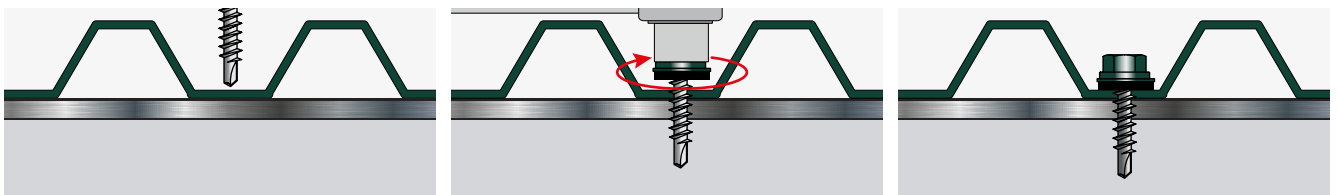

САМОРЕЗ КРОВЕЛЬНЫЙ 5,5 мм ПО МЕТАЛЛУ ШАЙБА С ПРОКЛАДКОЙ EPDM RAL 6005 (ЗЕЛЁНЫЙ МОХ)

**СВОЙСТВА:**

- САМОСВЕРЛЯЮЩИЙ ВИНТ, С ШЕСТИГРАННОЙ ГОЛОВКОЙ
- ШАЙБА С ГЕРМЕТИЗИРУЮЩЕЙ ПРОКЛАДКОЙ ИЗ EPDM РЕЗИНЫ
- ЧАСТАЯ РЕЗЬБА, ПОЛНАЯ
- ПОКРЫТИЕ: БЕЛЫЙ ЦИНК
- СТАЛЬ S1022

ПРИМЕНЕНИЕ

ПРЕДНАЗНАЧЕН ДЛЯ КРЕПЛЕНИЯ СТАЛЬНЫХ ЛИСТОВ К МЕТАЛЛИЧЕСКИМ КОНСТРУКЦИЯМ.

D мм.	L мм.	A мм.	K мм.	P мм.	T мм.	РАЗМЕР ПОД КЛЮЧ
5,5	19	14,0	5,0	1,8	7,5 - 8,0	SW8
5,5	25	14,0	5,0	1,8	7,5 - 8,0	SW8
5,5	32	14,0	5,0	1,8	7,5 - 8,0	SW8
5,5	38	14,0	5,0	1,8	7,5 - 8,0	SW8
5,5	51	14,0	5,0	1,8	7,5 - 8,0	SW8
5,5	64	14,0	5,0	1,8	7,5 - 8,0	SW8
5,5	76	14,0	5,0	1,8	7,5 - 8,0	SW8