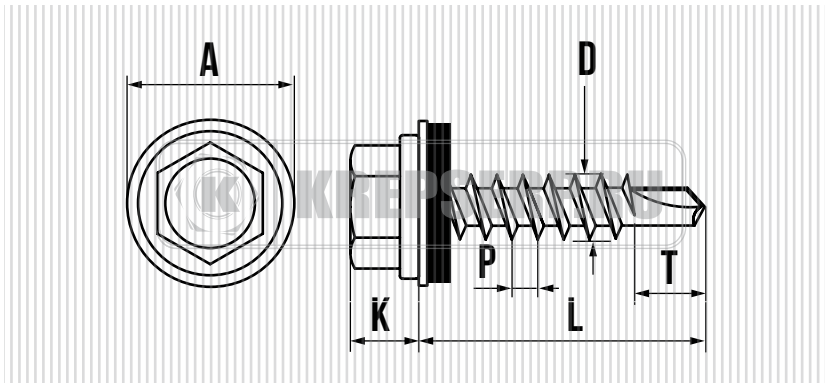

САМОРЕЗ КРОВЕЛЬНЫЙ 5,5 мм ПО МЕТАЛЛУ ШАЙБА С ПРОКЛАДКОЙ EPDM RAL 6005 (ЗЕЛЁНЫЙ МОХ)

**СВОЙСТВА:**

- САМОСВЕРЛЯЮЩИЙ ВИНТ, С ШЕСТИГРАННОЙ ГОЛОВКОЙ
- ШАЙБА С ГЕРМЕТИЗИРУЮЩЕЙ ПРОКЛАДКОЙ ИЗ EPDM РЕЗИНЫ
- ЧАСТАЯ РЕЗЬБА, ПОЛНАЯ
- ПОКРЫТИЕ: БЕЛЫЙ ЦИНК
- СТАЛЬ S1022

ПРИМЕНЕНИЕ

ПРЕДНАЗНАЧЕН ДЛЯ КРЕПЛЕНИЯ СТАЛЬНЫХ ЛИСТОВ К МЕТАЛЛИЧЕСКИМ КОНСТРУКЦИЯМ.

D мм.	L мм.	A мм.	K мм.	P мм.	T мм.	РАЗМЕР ПОД КЛЮЧ
5,5	19	14,0	5,0	1,8	7,5 - 8,0	SW8
5,5	25	14,0	5,0	1,8	7,5 - 8,0	SW8
5,5	32	14,0	5,0	1,8	7,5 - 8,0	SW8
5,5	38	14,0	5,0	1,8	7,5 - 8,0	SW8
5,5	51	14,0	5,0	1,8	7,5 - 8,0	SW8
5,5	64	14,0	5,0	1,8	7,5 - 8,0	SW8
5,5	76	14,0	5,0	1,8	7,5 - 8,0	SW8