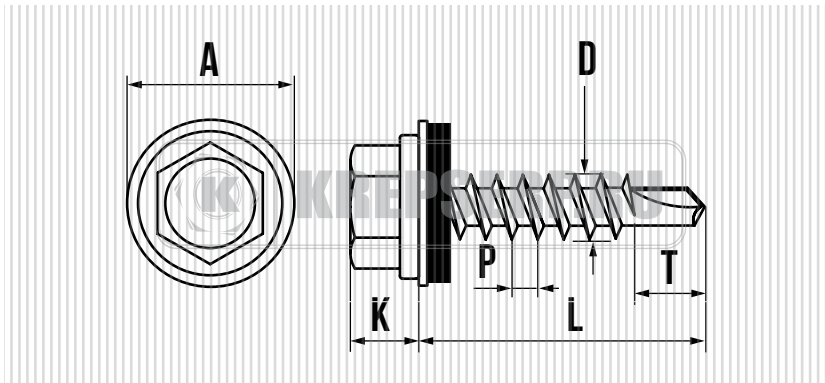

САМОРЕЗ КРОВЕЛЬНЫЙ 4,8 мм ПО ДЕРЕВУ

ШАЙБА С ПРОКЛАДКОЙ EPDM

RAL 5005 (СИГНАЛЬНЫЙ СИНИЙ)

**СВОЙСТВА:**

- САМОСВЕРЛЯЩИЙ ВИНТ ИЗ ЗАКАЛЕННОЙ УГЛЕРОДИСТОЙ СТАЛИ, С УКОРОЧЕННЫМ СВЕРЛОМ И ПЛОСКОЙ ГОЛОВКОЙ
- ШАЙБА С ГЕРМЕТИЗИРУЮЩЕЙ ПРОКЛАДКОЙ ИЗ EPDM РЕЗИНЫ
- ПОЛНАЯ РЕЗЬБА, РЕДКАЯ
- ПОКРЫТИЕ: БЕЛЫЙ ЦИНК
- СТАЛЬ S1022

ПРИМЕНЕНИЕ

ПРЕДНАЗНАЧЕН ДЛЯ КРЕПЛЕНИЯ СТАЛЬНЫХ ЛИСТОВ К ДЕРЕВЯННЫМ КОНСТРУКЦИЯМ.

D мм.	L мм.	A мм.	K мм.	P мм.	T мм.	РАЗМЕР ПОД КЛЮЧ
4,8	19	14,0	5,0	2,12	4,0 - 5,0	SW8
4,8	29	14,0	5,0	2,12	4,0 - 5,0	SW8
4,8	35	14,0	5,0	2,12	4,0 - 5,0	SW8
4,8	38	14,0	5,0	2,12	4,0 - 5,0	SW8
4,8	50	14,0	5,0	2,12	4,0 - 5,0	SW8
4,8	60	14,0	5,0	2,12	4,0 - 5,0	SW8
4,8	65	14,0	5,0	2,12	4,0 - 5,0	SW8
4,8	70	14,0	5,0	2,12	4,0 - 5,0	SW8
4,8	75	14,0	5,0	2,12	4,0 - 5,0	SW8
4,8	80	14,0	5,0	2,12	4,0 - 5,0	SW8