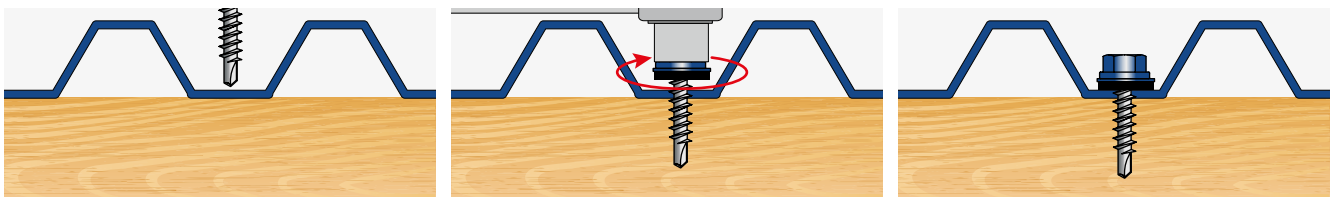

САМОРЕЗ КРОВЕЛЬНЫЙ 4,8 мм ПО ДЕРЕВУ

ШАЙБА С ПРОКЛАДКОЙ EPDM

RAL 5005 (СИГНАЛЬНЫЙ СИНИЙ)

**СВОЙСТВА:**

- САМОСВЕРЛЯЩИЙ ВИНТ ИЗ ЗАКАЛЕННОЙ УГЛЕРОДИСТОЙ СТАЛИ, С УКОРОЧЕННЫМ СВЕРЛОМ И ПЛОСКОЙ ГОЛОВКОЙ
- ШАЙБА С ГЕРМЕТИЗИРУЮЩЕЙ ПРОКЛАДКОЙ ИЗ EPDM РЕЗИНЫ
- ПОЛНАЯ РЕЗЬБА, РЕДКАЯ
- ПОКРЫТИЕ: БЕЛЫЙ ЦИНК
- СТАЛЬ S1022

ПРИМЕНЕНИЕ

ПРЕДНАЗНАЧЕН ДЛЯ КРЕПЛЕНИЯ СТАЛЬНЫХ ЛИСТОВ К ДЕРЕВЯННЫМ КОНСТРУКЦИЯМ.

D мм.	L мм.	A мм.	K мм.	P мм.	T мм.	РАЗМЕР ПОД КЛЮЧ
4,8	19	14,0	5,0	2,12	4,0 - 5,0	SW8
4,8	29	14,0	5,0	2,12	4,0 - 5,0	SW8
4,8	35	14,0	5,0	2,12	4,0 - 5,0	SW8
4,8	38	14,0	5,0	2,12	4,0 - 5,0	SW8
4,8	50	14,0	5,0	2,12	4,0 - 5,0	SW8
4,8	60	14,0	5,0	2,12	4,0 - 5,0	SW8
4,8	65	14,0	5,0	2,12	4,0 - 5,0	SW8
4,8	70	14,0	5,0	2,12	4,0 - 5,0	SW8
4,8	75	14,0	5,0	2,12	4,0 - 5,0	SW8
4,8	80	14,0	5,0	2,12	4,0 - 5,0	SW8