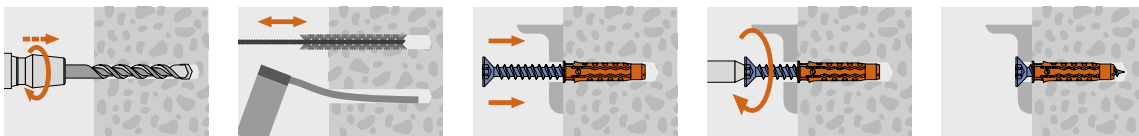

MQ QUATTRO® ДЮБЕЛЬ НЕЙЛОНОВЫЙ

СВОЙСТВА

- МОЖЕТ ИСПОЛЬЗОВАТЬСЯ С ШУРУПАМИ ДЛЯ ДЕРЕВА, ДСП И С МЕТРИЧЕСКОЙ РЕЗЬБОЙ
- ДЛЯ ИСПОЛЬЗОВАНИЯ ВО ВСЕХ ВИДАХ СТРОИТЕЛЬНЫХ МАТЕРИАЛОВ
- КОНТРОЛИРУЕМАЯ ГЛУБИНА УСТАНОВКИ БЛАГОДАРЯ БОРТИКУ
- ИЗГОТОВЛЕН ИЗ ВЫСОКОКАЧЕСТВЕННОГО ПОЛИАМИДА РА6
- ПРЕДВАРИТЕЛЬНЫЙ МОНТАЖ

УСТАНОВКА

Артикул	D мм.	L мм.	Ds мм. Диаметр шурупа	Метрическая резьба	Кол-во в упаковке шт.
1050050	5	25	2,6 - 4,0	M3	100
1050060	6	30	3,5 - 5,0	M4	100
1050080	8	40	4,5 - 6,0	M5	100
1050100	10	50	6,0 - 8,0	M6	50
1050120	12	60	8,0 - 10,0	M8	25
1050140	14	70	10,0 - 12,0	M10	10