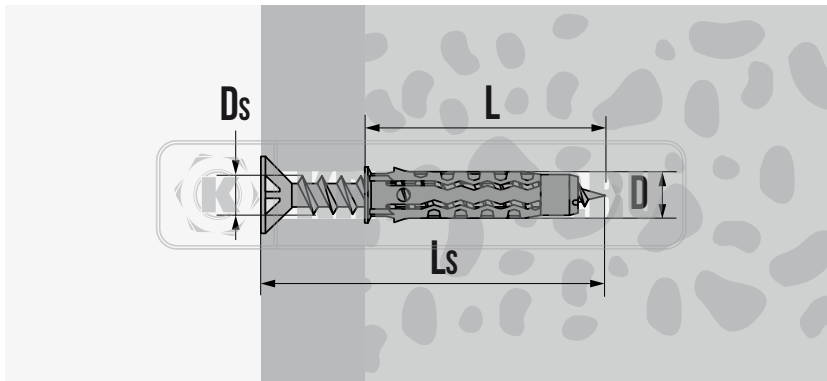

MQ QUATTRO® ДЮБЕЛЬ НЕЙЛОНОВЫЙ

СВОЙСТВА

- МОЖЕТ ИСПОЛЬЗОВАТЬСЯ С ШУРУПАМИ ДЛЯ ДЕРЕВА, ДСП И С МЕТРИЧЕСКОЙ РЕЗЬБОЙ
- ДЛЯ ИСПОЛЬЗОВАНИЯ ВО ВСЕХ ВИДАХ СТРОИТЕЛЬНЫХ МАТЕРИАЛОВ
- КОНТРОЛИРУЕМАЯ ГЛУБИНА УСТАНОВКИ БЛАГОДАРЯ БОРТИКУ
- ИЗГОТОВЛЕН ИЗ ВЫСОКОКАЧЕСТВЕННОГО ПОЛИАМИДА РА6
- ПРЕДВАРИТЕЛЬНЫЙ МОНТАЖ

УСТАНОВКА

Артикул	D мм.	L мм.	Ds мм. Диаметр шурупа	Метрическая резьба	Кол-во в упаковке шт.
1050050	5	25	2,6 - 4,0	M3	100
1050060	6	30	3,5 - 5,0	M4	100
1050080	8	40	4,5 - 6,0	M5	100
1050100	10	50	6,0 - 8,0	M6	50
1050120	12	60	8,0 - 10,0	M8	25
1050140	14	70	10,0 - 12,0	M10	10