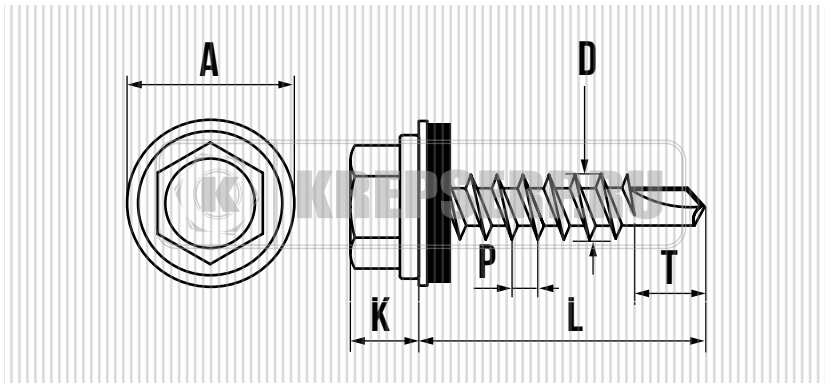

САМОРЕЗ КРОВЕЛЬНЫЙ 5,5 мм ПО МЕТАЛЛУ ШАЙБА С ПРОКЛАДКОЙ EPDM RAL 5005 (СИГНАЛЬНЫЙ СИНИЙ)

**СВОЙСТВА:**

- САМОСВЕРЛЯЮЩИЙ ВИНТ, С ШЕСТИГРАННОЙ ГОЛОВКОЙ
- ШАЙБА С ГЕРМЕТИЗИРУЮЩЕЙ ПРОКЛАДКОЙ ИЗ EPDM РЕЗИНЫ
- ЧАСТАЯ РЕЗЬБА, ПОЛНАЯ
- ПОКРЫТИЕ: БЕЛЫЙ ЦИНК
- СТАЛЬ S1022

ПРИМЕНЕНИЕ

ПРЕДНАЗНАЧЕН ДЛЯ КРЕПЛЕНИЯ СТАЛЬНЫХ ЛИСТОВ К МЕТАЛЛИЧЕСКИМ КОНСТРУКЦИЯМ.

D мм.	L мм.	A мм.	K мм.	P мм.	T мм.	РАЗМЕР ПОД КЛЮЧ
5,5	19	14,0	5,0	1,8	7,5 - 8,0	SW8
5,5	25	14,0	5,0	1,8	7,5 - 8,0	SW8
5,5	32	14,0	5,0	1,8	7,5 - 8,0	SW8
5,5	38	14,0	5,0	1,8	7,5 - 8,0	SW8
5,5	51	14,0	5,0	1,8	7,5 - 8,0	SW8
5,5	64	14,0	5,0	1,8	7,5 - 8,0	SW8
5,5	76	14,0	5,0	1,8	7,5 - 8,0	SW8