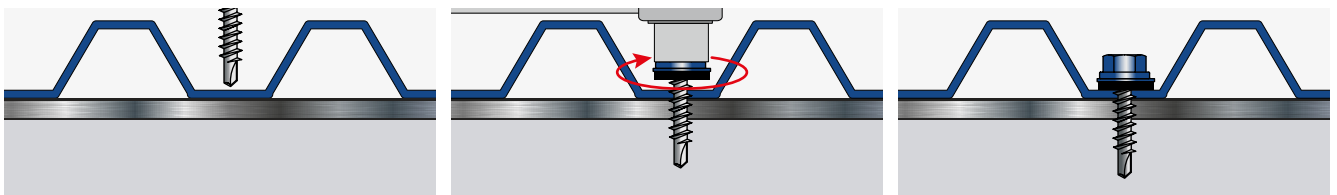

САМОРЕЗ КРОВЕЛЬНЫЙ 5,5 мм ПО МЕТАЛЛУ ШАЙБА С ПРОКЛАДКОЙ EPDM RAL 5005 (СИГНАЛЬНЫЙ СИНИЙ)

**СВОЙСТВА:**

- САМОСВЕРЛЯЮЩИЙ ВИНТ, С ШЕСТИГРАННОЙ ГОЛОВКОЙ
- ШАЙБА С ГЕРМЕТИЗИРУЮЩЕЙ ПРОКЛАДКОЙ ИЗ EPDM РЕЗИНЫ
- ЧАСТАЯ РЕЗЬБА, ПОЛНАЯ
- ПОКРЫТИЕ: БЕЛЫЙ ЦИНК
- СТАЛЬ S1022

ПРИМЕНЕНИЕ

ПРЕДНАЗНАЧЕН ДЛЯ КРЕПЛЕНИЯ СТАЛЬНЫХ ЛИСТОВ К МЕТАЛЛИЧЕСКИМ КОНСТРУКЦИЯМ.

D мм.	L мм.	A мм.	K мм.	P мм.	T мм.	РАЗМЕР ПОД КЛЮЧ
5,5	19	14,0	5,0	1,8	7,5 - 8,0	SW8
5,5	25	14,0	5,0	1,8	7,5 - 8,0	SW8
5,5	32	14,0	5,0	1,8	7,5 - 8,0	SW8
5,5	38	14,0	5,0	1,8	7,5 - 8,0	SW8
5,5	51	14,0	5,0	1,8	7,5 - 8,0	SW8
5,5	64	14,0	5,0	1,8	7,5 - 8,0	SW8
5,5	76	14,0	5,0	1,8	7,5 - 8,0	SW8