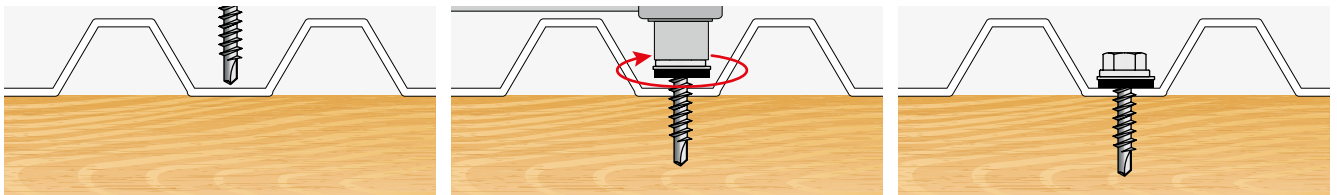

САМОРЕЗ КРОВЕЛЬНЫЙ 4,8 мм ПО ДЕРЕВУ

ШАЙБА С ПРОКЛАДКОЙ EPDM

RAL 9003 (СИГНАЛЬНЫЙ БЕЛЫЙ)

**СВОЙСТВА:**

- САМОСВЕРЛЯЩИЙ ВИНТ ИЗ ЗАКАЛЕННОЙ УГЛЕРОДИСТОЙ СТАЛИ, С УКРОЧЕННЫМ СВЕРЛОМ И ПЛОСКОЙ ГОЛОВКОЙ
- ШАЙБА С ГЕРМЕТИЗИРУЮЩЕЙ ПРОКЛАДКОЙ ИЗ EPDM РЕЗИНЫ
- ПОЛНАЯ РЕЗЬБА, РЕДКАЯ
- ПОКРЫТИЕ: БЕЛЫЙ ЦИНК
- СТАЛЬ S1022

ПРИМЕНЕНИЕ

ПРЕДНАЗНАЧЕН ДЛЯ КРЕПЛЕНИЯ СТАЛЬНЫХ ЛИСТОВ К ДЕРЕВЯННЫМ КОНСТРУКЦИЯМ.

D мм.	L мм.	A мм.	K мм.	P мм.	T мм.	РАЗМЕР ПОД КЛЮЧ
4,8	19	14,0	5,0	2,12	4,0 - 5,0	SW8
4,8	29	14,0	5,0	2,12	4,0 - 5,0	SW8
4,8	35	14,0	5,0	2,12	4,0 - 5,0	SW8
4,8	38	14,0	5,0	2,12	4,0 - 5,0	SW8
4,8	50	14,0	5,0	2,12	4,0 - 5,0	SW8
4,8	60	14,0	5,0	2,12	4,0 - 5,0	SW8
4,8	65	14,0	5,0	2,12	4,0 - 5,0	SW8
4,8	70	14,0	5,0	2,12	4,0 - 5,0	SW8
4,8	75	14,0	5,0	2,12	4,0 - 5,0	SW8
4,8	80	14,0	5,0	2,12	4,0 - 5,0	SW8