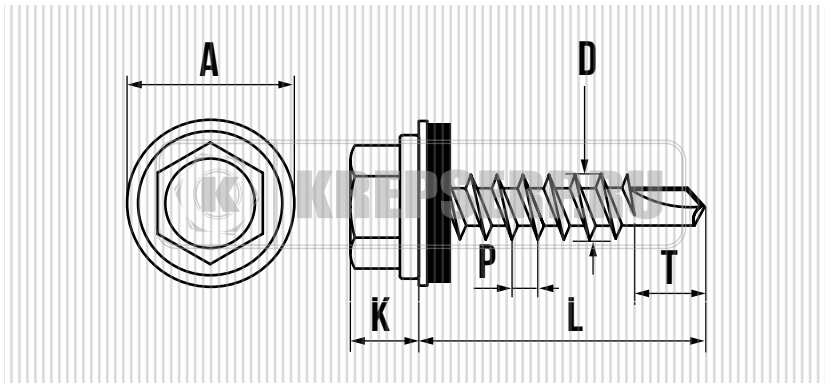

САМОРЕЗ КРОВЕЛЬНЫЙ 4,8 мм ПО ДЕРЕВУ

ШАЙБА С ПРОКЛАДКОЙ EPDM

RAL 9003 (СИГНАЛЬНЫЙ БЕЛЫЙ)

**СВОЙСТВА:**

- САМОСВЕРЛЯЩИЙ ВИНТ ИЗ ЗАКАЛЕННОЙ УГЛЕРОДИСТОЙ СТАЛИ, С УКРОЧЕННЫМ СВЕРЛОМ И ПЛОСКОЙ ГОЛОВКОЙ
- ШАЙБА С ГЕРМЕТИЗИРУЮЩЕЙ ПРОКЛАДКОЙ ИЗ EPDM РЕЗИНЫ
- ПОЛНАЯ РЕЗЬБА, РЕДКАЯ
- ПОКРЫТИЕ: БЕЛЫЙ ЦИНК
- СТАЛЬ S1022

ПРИМЕНЕНИЕ

ПРЕДНАЗНАЧЕН ДЛЯ КРЕПЛЕНИЯ СТАЛЬНЫХ ЛИСТОВ К ДЕРЕВЯННЫМ КОНСТРУКЦИЯМ.

D мм.	L мм.	A мм.	K мм.	P мм.	T мм.	РАЗМЕР ПОД КЛЮЧ
4,8	19	14,0	5,0	2,12	4,0 - 5,0	SW8
4,8	29	14,0	5,0	2,12	4,0 - 5,0	SW8
4,8	35	14,0	5,0	2,12	4,0 - 5,0	SW8
4,8	38	14,0	5,0	2,12	4,0 - 5,0	SW8
4,8	50	14,0	5,0	2,12	4,0 - 5,0	SW8
4,8	60	14,0	5,0	2,12	4,0 - 5,0	SW8
4,8	65	14,0	5,0	2,12	4,0 - 5,0	SW8
4,8	70	14,0	5,0	2,12	4,0 - 5,0	SW8
4,8	75	14,0	5,0	2,12	4,0 - 5,0	SW8
4,8	80	14,0	5,0	2,12	4,0 - 5,0	SW8